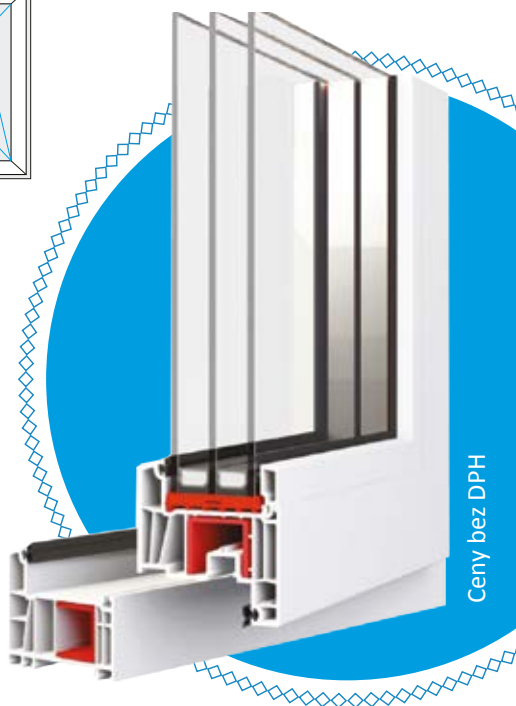

3944,-

1767,-

4004,-

Ceny bez DPH

Bezpečnostní dveře

BT2

8110,-

BT2 protipožární

13350,-

Cena zahrnuje:

- Zárubeň
- Bezpečnostní čepy
- Tříbodový zámek
- Nerezový práh
- Kování
- Vložku Tř.2
- Kukátko

1450,-

2350,-

1650,-

Ceny bez DPH

Na vybrané profily