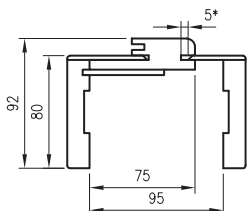

požadovaná výška stavebního otvoru 2006mm

* Záruben 075-095 má jiný průřez, pro tloušťku stěny 75-89 mm budete potřebovat zkrátit pero pohybujícího se úhlu.