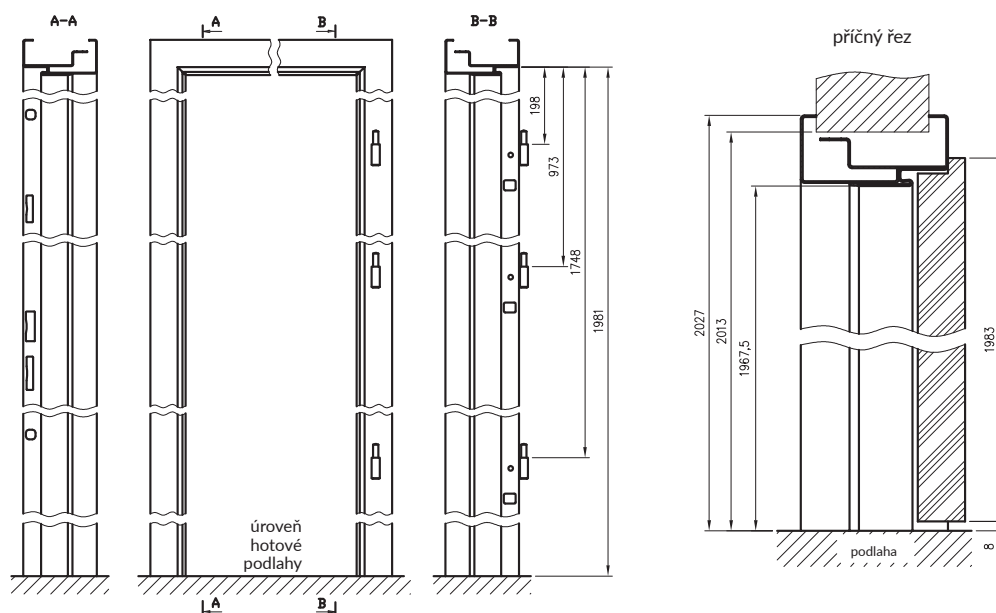

KONSTRUKCE

Nastavitelný ocelový rám je vyroben z plechu z nízkouhlikové oceli o tloušťce 1,5 mm. Stojany s nadmořskou výškou spojenou trvale svařováním. Práškový nástřík v dostupných barvách z palety RAL: 9003-bílý, 8017-hnědý, 7047-světlý, 7024-tmavě šedý ve dvou stupních lesku (mat / jemná struktura, pololesklý / hladký) a 1001 - béžový pololesklý. Vnější i vnitřní strana zárubně je chráněna organickým ochranným nátěrem opatřeným lakem. Na jedné straně zárubně jsou 4 západky a západka vstupních dveří DRE a na druhé straně 3 pouzdra pro závěsy a čepy proti vysazení dveří.

POUŽITÍ

Obložková ocelová zárubeň je použitelná pro vnitřní vstupní dveře ENTER a SOLID.

V STANDARDU

- otvory pro 3 závěsy
- dodatečné otvory pro čepy proti vysazení dveří
- otvory pro čepy lištového zámku SOLID

příčný řez s montážní kotvou

řez ocelovou zárubní s krycí obložkou T57

požadovaná výška stavebního otvoru od hotové podlahy je 2073 mm
Světlá průchozí výška zárubně je 2027,5 mm
D - požadovaná šířka stavebního otvoru