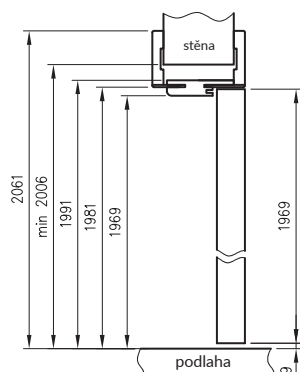

požadovaná výška stavebního otvoru 2006mm

* Záruben 075-095 má jiný průřez, pro tloušťku stěny 75-89 mm budete potřebovat zkrátit pero pohybujícího se úhlu.