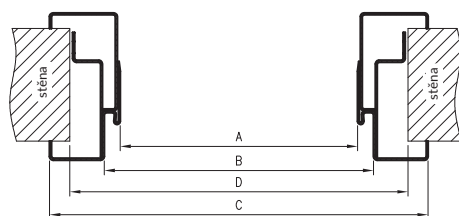

A	B	C	D
„80“	800	827	919	890
„90“	900	927	1019	990
„100“	1000	1027	1119	1090

tloušťka stěny		šířka zárubně	
Cmin	Cmax	Lmin	Lmax
95	125	124	154
125	155	154	184
155	185	184	214
185	215	214	244
215	245	244	274
245	275	274	304
275	305	304	334