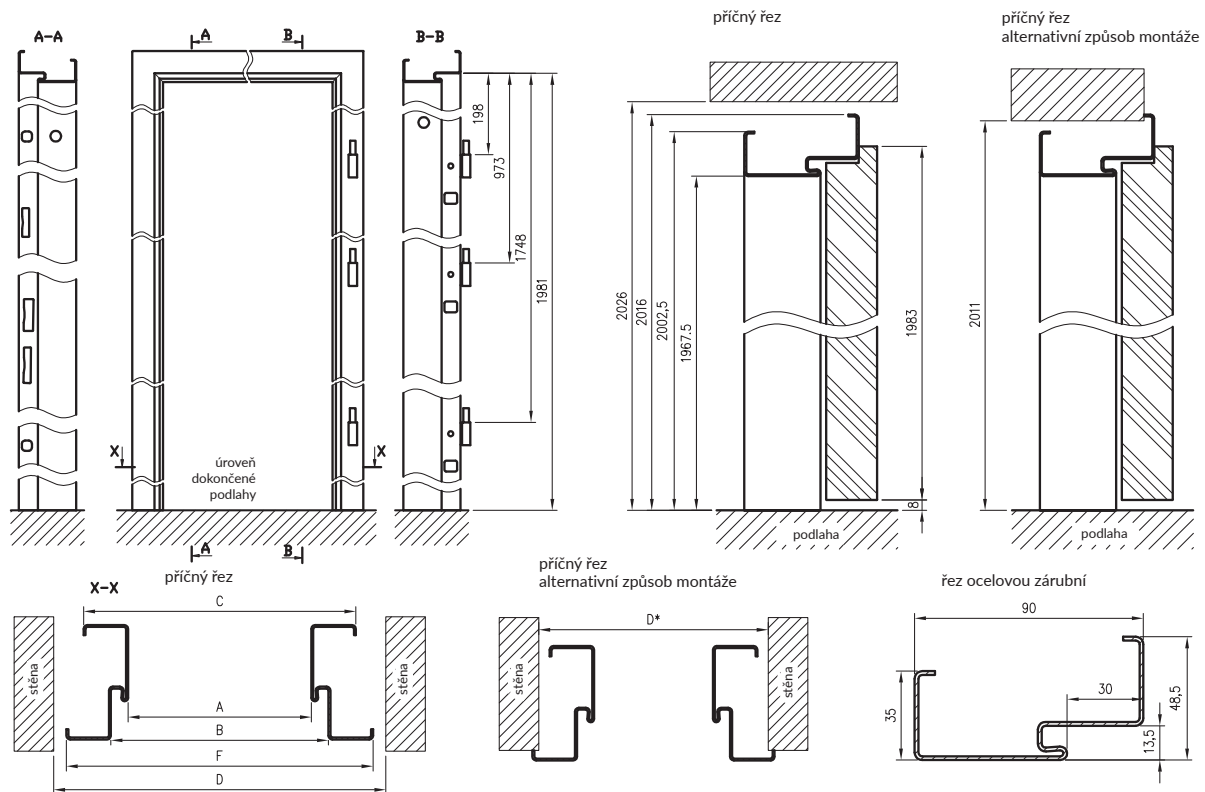

KONSTRUKCE

Ocelová zárubeň (svařovaná) je vyrobena z nízkouhličkového plechu tloušťky 1,5 mm. Stojky a nadpraží jsou k sobě svařeny. Povrchová úprava je provedena práškovými barvami dle RAL: 9003 - bílá, 8017 - hnědá, 7047 - světle šedá, 7024 - tmavě šedá ve dvou stupních lesku (mat/ jemná struktura, pololesk/hladká), vnější i vnitřní strana zárubně je opatřena ochrannou vrstvou laku. Jedna strana zárubně je opatřena 4 otvory pro západku a čepy vstupních dveří a protější strana je opatřena 3 pouzdry pro závěsy a čepy proti vysazení dveří.

POUŽITÍ

Ocelová zárubeň je určena k použití se vstupními dveřmi ENTER a SOLID. Je určena k montáži na dokončené podlaze.

V STANDARDU

- otvory pro 3 závěsy
- dodatečné otvory pro čepy proti vysazení dveří
- otvory pro čepy lištového zámku SOLID