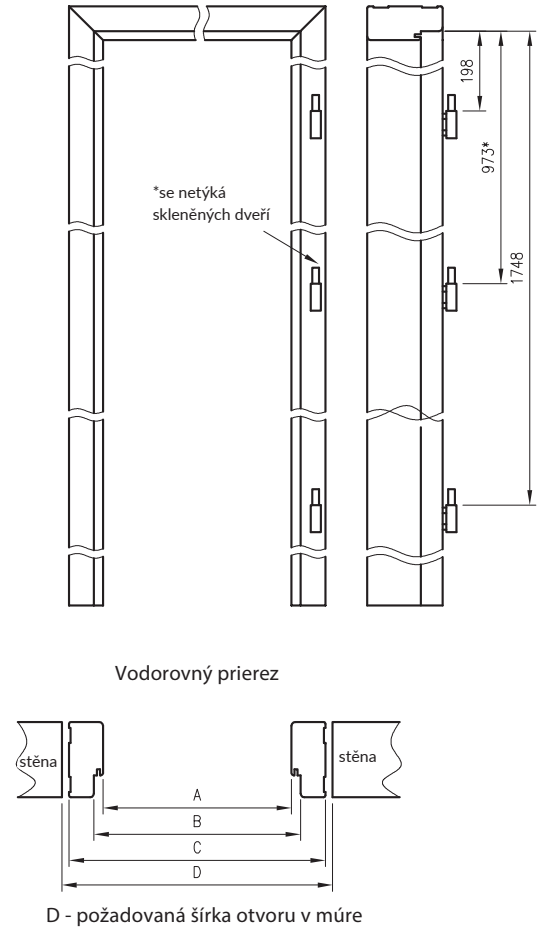

Konstrukce

Jednoduchá zárubeň je vyrobená z vysoce kvalitní MDF desky a je polepená ekologickou dekorativní fólií imitující dřevo DRE-Cell, 3D fólií, CPL laminátem 0,15 - 0,2 mm, Finish fólií nebo přírodní dýhou. Zárubně disponují stálou šířkou 100mm.

Obsah kompletu

Hlavní trám (vodorovný prvek a dva svislé prvky), dveřní těsnění, sadu pantů, sadu komponentů určených k montáži zárubní podle přiloženého návodu. Zárubně jsou baleny do kartónových obalů.

Zárubeň ENTER vybavená v 3 panty a horní protiplech.

Zárubeň ENTER vybavená v 3 panty a 4 závěsy pod západku a zásuvky lištového zámku.

Ostatní dveřní zárubně by měly být vybaveny třemi závěsy, mimo dveřní zárubně pro skleněné dveře, které mají 2 závěsy.

Pro jednoduché a jednoduché zárubně SOFT používáme maskovací pásy, a pro jednoduché SOFT natura maskovací úhelníky.