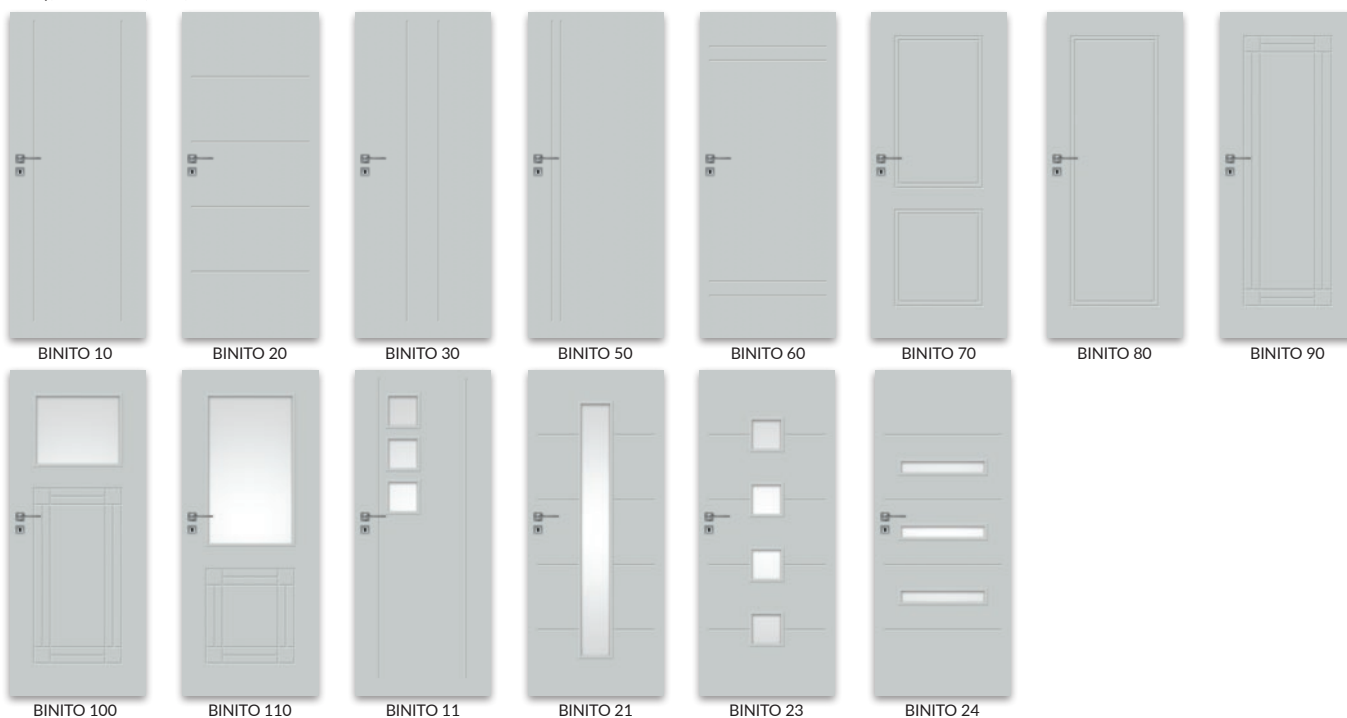

P MALOVANÉ BINITO polodrážkové a bezpolodrážkové

■ křídlo stříkané akrylovým UV lakem
bílý, slonová kost, latte, šedá

V standardním provedení skla: kůra bílá, činčila a žaluzie

Příplatky

- » dekorativní sklo MAT DRE, decormat hnědý, decormat grafit
- » BINITO 11, 23
- » BINITO 21
- » BINITO 24
- » výplň:
  - » dutinkova dřevotřískka
  - » křídla „90“ a „100“
  - » ventilační výřez
  - » ventilační mřížka plastová
  - » ventilační mřížka hliníková
  - » dvoukřídle dveře

Křídlo polodrážkové

- » rovná hrana, zasklívací lišta rovná
- » 3 stříbrné panty šroubovací
- » zadlabací zámek pro obyčejný klíč, WC, vložkový FAB nebo ekonomický

bezpolodrážkové křídlo otočné

1. » rovná hrana, zasklívací lišta rovná
   - » hniezda pro zapuštěné 2 panty Estetic 80 (panty namontované jsou v zárubně)
   - » magnetický zámek pro obyčejný klíč, WC, vložkový FAB, nebo ekonomický
2. **POZOR:** třetí pant Estetic 80 ke dveřím bezpolodrážkovým (malooobchodní příplatek je dopočítány k ceně zárubně)

POZOR: křídlo polodrážkové - rovná hrana.