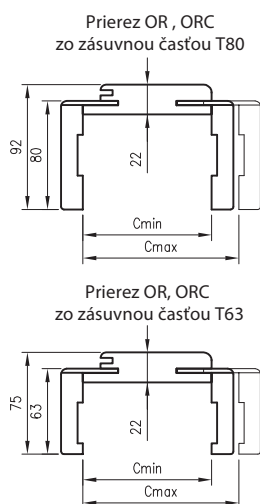

Zárubně jsou zabalené v lepenkové krabici.

Zárubne by měly mít 3 panty mimo zárubní pro skleněné dveře, které mají 2 panty.

D - požadovaná šířka otvoru v múře
** - tyčka sa zásuvnej části T63
*** - tyčka sa zásuvnej části T80