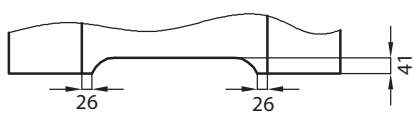

vetracie podrezanie u dverí Vetro A

VETRO A - „80“-„100“ splňuje ventilační požadavky