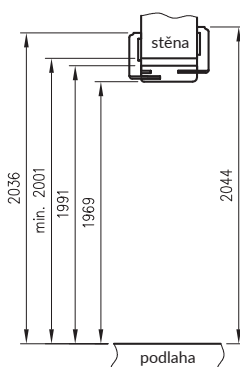

Řez TUN K63 nebo N63