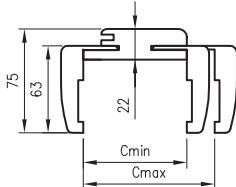

Dekorační lišty

LPP2W LPP3W LPP1W LPP4W

Délka dekorálních lišt

Rohová krycí lišta

Rohová krycí lišta slouží na krytí rohového spoje stěny a zárubně. Obchodní jednotkou je ks.

Rohova krycí lišta
16 x 16 x 2200 mm

rohová krycí lišta SOFT, SOFT natura
11 x 18 x 2200 mm

1. Lišta LPP4W – délka 2,4 mb na desce odolné na vlhkost. Dostupné v barvách: bílá mat, bílá.

Konstrukce

Nastavitelná zárubně je vyrobená z vysoce kvalitní dřevěné desky MDF. Z pohledové strany je zcela pokryta dekorativní fólií imitující dřevo DRE-Cell Decor, 3D fólií, fólií Finish, nebo lakem** - ve verzi s uhlím K63 nebo přírodní dýhou ve verzi s úhlem N63. Její konstrukce umožňuje použití ji na zdi s tloušťkou od 75-320 mm a regulací +20 mm.

Komplet obsahuje

Hlavní rám (vodorovný prvek a dva svislé spolu s maskovacími komponenty), dveřní těsnění, sadu pantů, sadu komponentů určených k montáži zárubně podle přiloženého návodu. Zárubně jsou baleny do kartónových obalů.

Zárubně by měly mít 3 panty mimo zárubně pro skleněné dveře, které mají 2 panty.

pro jednokřídlé dveře

	A	B	C	D	E
60	604	628	648	684	754
70	704	728	748	784	854
80	804	828	848	884	954
90	904	928	948	984	1054
100	1004	1028	1048	1084	1154
110	1104	1128	1148	1184	1254

pro dvoukřídlé dveře

	A	B	C	D	E
100d	1035	1059	1079	1115	1185
110d	1135	1159	1179	1215	1285
120	1235	1259	1279	1315	1385
130	1335	1359	1379	1415	1485
140	1435	1459	1479	1515	1585
150	1535	1559	1579	1615	1685
160	1635	1659	1679	1715	1785
170	1735	1759	1779	1815	1885
180	1835	1859	1879	1915	1985
190	1935	1959	1979	2015	2085
200	2035	2059	2079	2115	2185