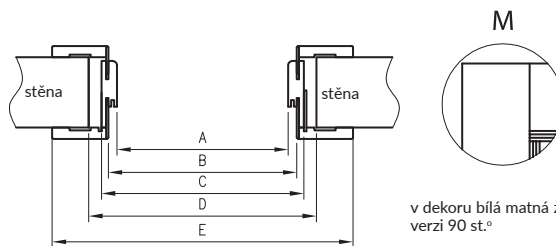

* Záruben 075-095 má jiný průřez, pro tloušťku stěny 75-89 mm budete potřebovat zkrátit pero pohybujícího se úhlu.

* pokud je přítomen

v dekoru bílá matná zárubeň dostupná i ve verzi 90 st.*

D - požadovaná šířka stavebního otvoru