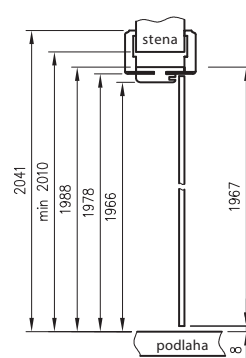

vertikálny rez sklenených dverí ORC

požadovaná výška otvoru v mure ORC = 2010 mm, OR = 2013 mm