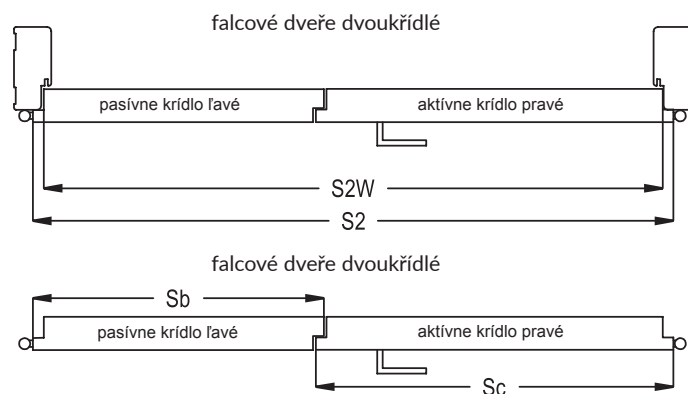

Asymetrická 26/36 mm nebo 26/40 mm - do dveří falcových.

Křídla falcové

Nabízíme křídla: pravé, levé a centra.

Falcové křídla dvoukřídlé

Nabízíme dvojité křídla: pravé - v tom případě je pravé křídlo aktivní a levé pasivní a dvojité křídla levé, když je aktivní levé křídlo a pasivní pravé. Aktivní křídlo je standardně vybaveno zámkem, na pasivním křídle je "kontrafalco" vybavený protiplechem a "západkou" (A)