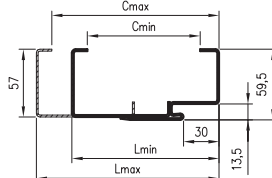

A	B	C	D
„80“	800	827	919	890
„90“	900	927	1019	990
„100“	1000	1027	1119	1090

tloušťka stěny		šířka zárubně	
Cmin	Cmax	Lmin	Lmax
95	125	124	154
125	155	154	184
155	185	184	214
185	215	214	244
215	245	244	274
245	275	274	304
275	305	304	334