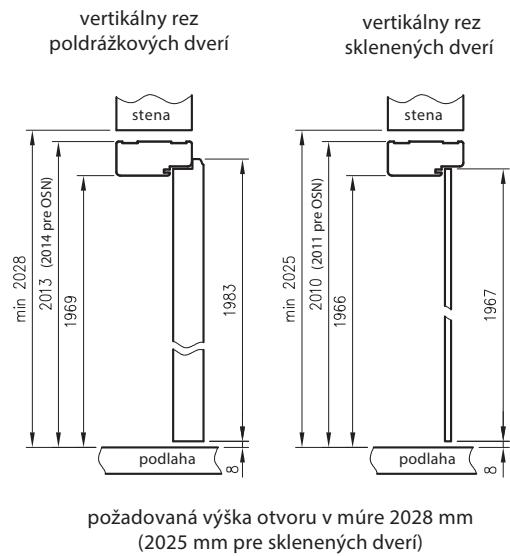

Konstrukce

Jednoduchá zárubeň je vyrobená z vysoce kvalitní MDF desky a je polepená ekologickou dekorativní fólií imitující dřevo DRE-Cell, 3D fólií, CPL laminátem 0,15 - 0,2 mm, Finish fólií nebo přírodní dýhou. Zárubně disponují stálou šířkou 100mm.

Obsah kompletu

Hlavní trám (vodorovný prvek a dva svislé prvky), dveřní těsnění, sadu pantů, sadu komponentů určených k montáži zárubní podle přiloženého návodu. Zárubně jsou baleny do kartónových obalů.

Zárubeň ENTER vybavená v 3 panty a horní protiplech.

Zárubeň ENTER vybavená v 3 panty a 4 závěsy pod západku a zásuvky lištového zámku.

Ostatní dveřní zárubně by měly být vybaveny třemi závěsy, mimo dveřní zárubně pro skleněné dveře, které mají 2 závěsy.

Pro jednoduché a jednoduché zárubně SOFT používáme maskovací pásy, a pro jednoduché SOFT natura maskovací úhelníky.