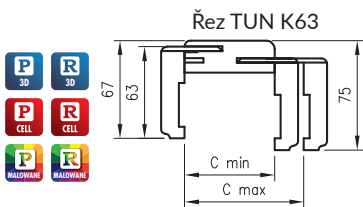

Nastavitelný tunel je ozdobným vstavením průchodu do zdi. Může být použit jako samostatné řešení nebo integrální část posuvného nástěnného systému NT**. Nastavitelný tunel je výrobek, který se vizuálně přibližuje regulovatelným zárubním, ovšem s několika rozdíly.

- » nelze instalovat panty
- » chybí protiplech
- » chybí frézování pod těsnění
- » různá vsška a rozpětí předních a zadních úhelníků (hodnoty v tabulce D a E)

Řez nastavitelný tunel