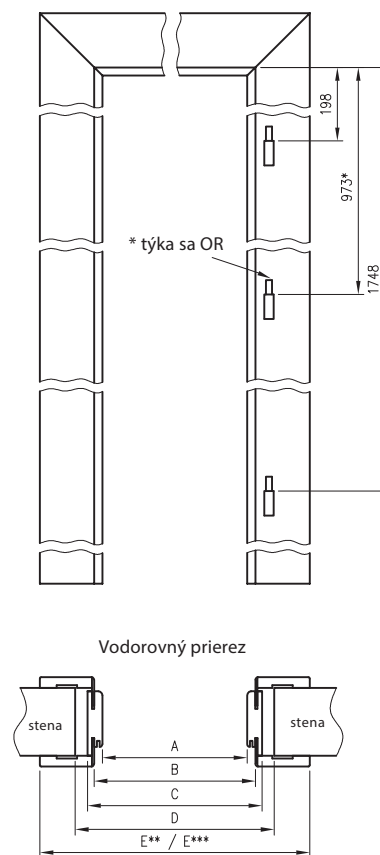

Zárubně jsou zabalené v lepenkové krabici.

Zárubne by měly mít 3 panty mimo zárubní pro skleněné dveře, které mají 2 panty.

D - požadovaná šířka otvoru v múře
** - tyčka sa zásuvnej části T63
*** - tyčka sa zásuvnej části T80