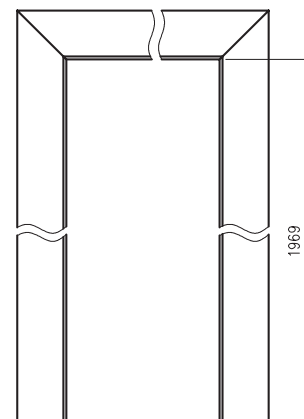

Nastavitelný tunel je ozdobným vstavením průchodu do zdi. Může být použit jako samostatné řešení nebo integrální část posuvného nástěnného systému NT**. Nastavitelný tunel je výrobek, který se vizuálně přibližuje regulovatelným zárubním, ovšem s několika rozdíly.

- » nelze instalovat panty
- » chybí protiplech
- » chybí frézování pod těsnění
- » různá vsška a rozpětí předních a zadních úhelníků (hodnoty v tabulce D a E)

D - Požadovaná šířka stavebního otvoru
* se týká regulovaného tunelu s úhlem T80

pro jednokřídlé dveře

	A	C	D	E	F	E*	F*
60	604	648	668	754	738	788	772
70	704	748	768	854	838	888	872
80	804	848	868	954	938	988	972
90	904	948	968	1054	1038	1088	1072
100	1004	1048	1068	1154	1138	1188	1172

pro dvoukřídlé dveře

	A	C	D	E	F	E*	F*
120	1200	1244	1264	1350	1334	1384	1368
140	1400	1444	1464	1550	1534	1584	1568
160	1600	1644	1664	1750	1734	1784	1768
180	1800	1844	1864	1950	1934	1984	1968
200	2000	2044	2064	2150	2134	2184	2168

Krycí lišta SOFT NATURA

použití: pro jednoduchý zárubeň SOFT natura

Obsah kompletu (na jednu stranu dveří):
vodorovný a dva svislé komponenty, kolíky a upínací sponky.

POZOR: Při objednávání maskovacích úhelníků je třeba uvést stranu dveří na které budou instalovány.

Ventilační objímky do deskových dveří

Je možnost si koupit komplet (5 ks) ventilačních objímek.
DRE-Cell, fólie, laminát CPL, fólie Finish - bílá, dub, calvados, hnědý, stříbrná.
NATURA - stříbrná satén, zlatá satén, stříbrná, zlatá.