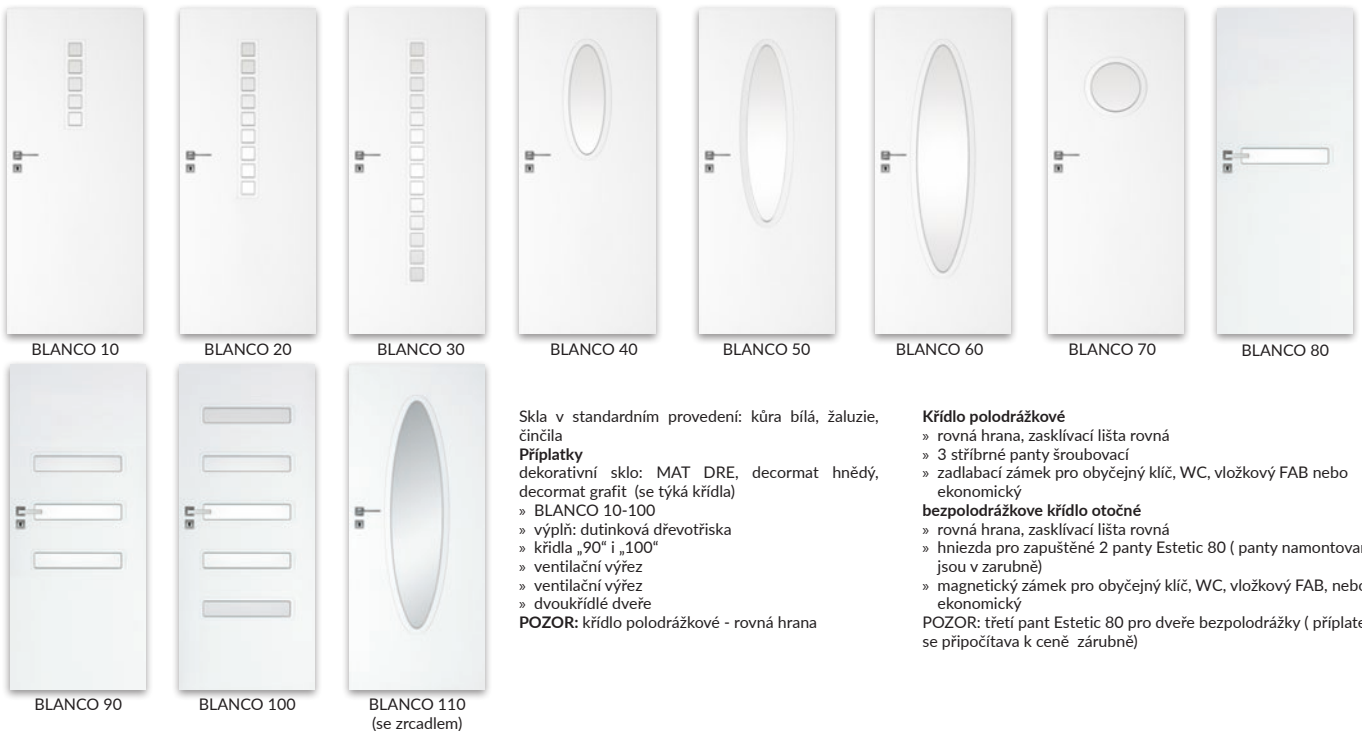

Skla v standardním provedení: kůra bílá, žaluzie, činčila
Příplatky
dekorativní sklo: MAT DRE, decormat hnědý, decormat grafit (se týká křídla)
» BLANCO 10-100
» výplň: dutinková dřevotříska
» křídla „90“ i „100“
» ventilační výřez
» ventilační výřez
» dvoukřídle dveře
POZOR: křídlo polodrážkové - rovná hrana

Křídlo polodrážkové
» rovná hrana, zasklívací lišta rovná
» 3 stříbrné panty šroubovací
» zadlabací zámek pro obyčejný klíč, WC, vložkový FAB nebo ekonomický
bezpolodrážkové křídlo otočné
» rovná hrana, zasklívací lišta rovná
» hniezda pro zapuštěné 2 panty Estetic 80 (panty namontované jsou v zarubně)
» magnetický zámek pro obyčejný klíč, WC, vložkový FAB, nebo ekonomický
POZOR: třetí pant Estetic 80 pro dveře bezpolodrážky (příplatek se připočítava k ceně zárubně)

P CELL P 3D CPL DECO polodrážkové a bezpolodrážkové

- bílá, jasan, calvados, ořech, buk, olše, dub zlatý
- bílá matná, borovice bílá, jilm sibiřský, stříbrná, dub pískový, dub bělený letokruhy, dub zlatý letokruhy, ořech tmavý letokruhy, dub šedý letokruhy***, jilm tabák, jilm antracit, wenge tmavé, dub vintage, ořech karamelový, šedá struktura, černá struktura, dub toffi***
- jilm, ořech americký, eben, dub polský 3D, dub grand
- bílá, bílá šlechtěná, světle šedá, tmavě šedá, beton 1, beton 2, dub gray, dub walijský, akát, ořech celini, ořech, dub medový, kaštan, ořech pálený