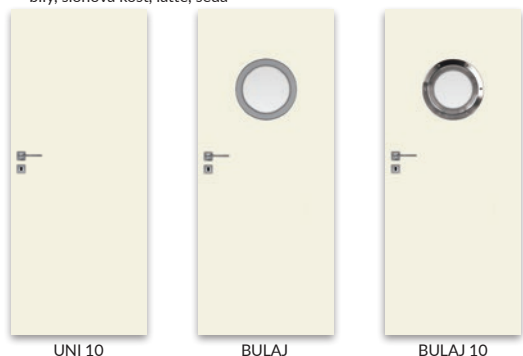

P MALOVANÉ UNI polodrážkové a bezpolodrážkové

■ křídlo stříkané akrylovým UV lakem
bílý, slonová kost, latte, šedá

V standardním provedení skla: kůra bílá, činčila a žaluzie

Příplatky

- » dekorativní sklo MAT DRE, decormat hnědý, decormat grafit
- » (se týká křídla BULAJ MDF)
- » výplň: dutinkova dřevotřískka
- » křídla „90“ a „100“
- » ventilační výřez
- » ventilační mřížka plastová
- » ventilační mřížka hliníková
- » dvoukřídle dveře

Je možné objednat samostatný bulaj ocelový.

POZOR: křídlo polodrážkové - rovná hrana.

Křídlo polodrážkové

- » rovná hrana, zasklívací lišta rovná

1. » 3 stříbrné panty šroubovací
   - » zadlabací zámek pro obyčejný klíč, WC, vložkový FAB nebo ekonomický
   - » bezpolodrážkové křídlo otočné
   - » rovná hrana, zasklívací lišta rovná
   - » hniezda pro zapuštěné 2 panty Estetic 80 (panty namontované jsou v zárubně)
   - » magnetický zámek pro obyčejný klíč, WC, vložkový FAB, nebo ekonomický
2. **POZOR:** třetí pant Estetic 80 pro dveře bezpolodrážky (příplatek se připočítava k ceně zárubně)