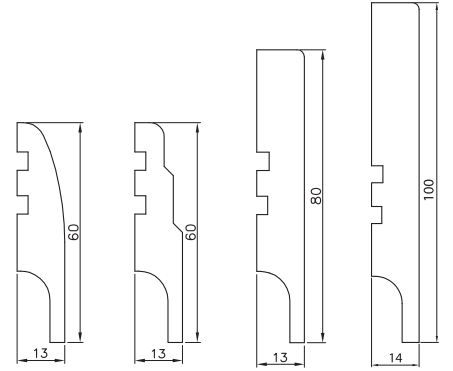

LPP2W LPP3W LPP1W LPP4W