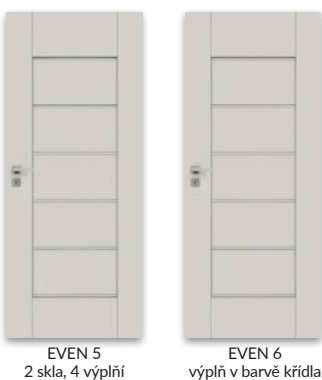

EVEN polodrážková bezpolodrážková

■ křídlo stříkané akrylovým UV lakem
bílý, slonová kost, latte, šedá