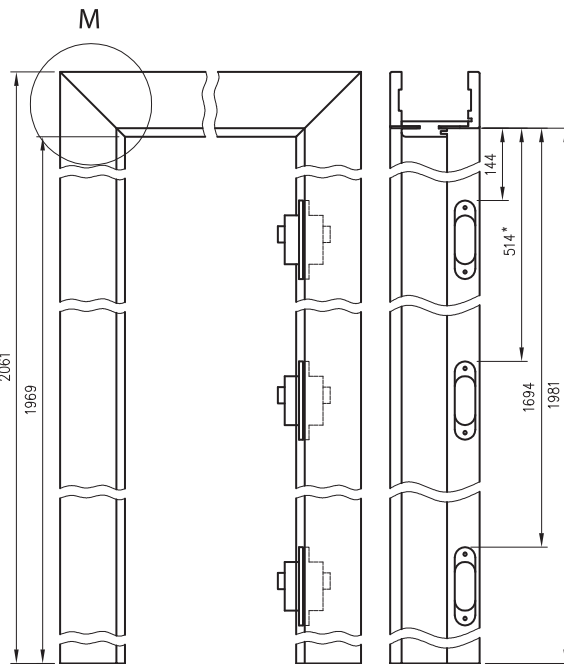

* Záruben 075-095 má jiný průřez, pro tloušťku stěny 75-89 mm budete potřebovat zkrátit pero pohybujícího se úhlu.

* pokud je přítomen

v dekoru bílá matná zárubeň dostupná i ve verzi 90 st.*

D - požadovaná šířka stavebního otvoru