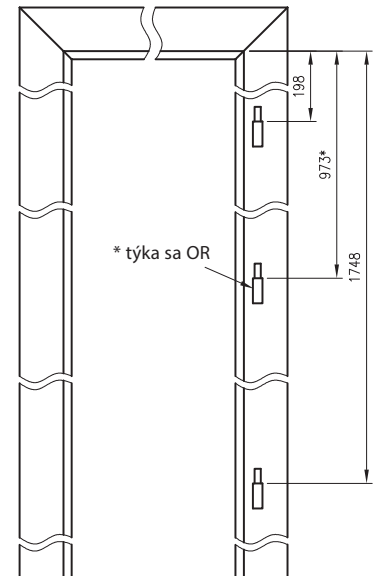

Komplet obsahuje

Hlavní rám (vodorovný prvek a dva svislé spolu s maskovacími komponenty), dveřní těsnění, sadu pantů, sadu komponentů určených k montáži zárubně podle přiloženého návodu. Zárubně jsou baleny do kartónových obalů.

Zárubně by měly mít 3 panty mimo zárubně pro skleněné dveře, které mají 2 panty.

pro jednokřídlé dveře

	A	B	C	D	E
60	604	628	648	684	754
70	704	728	748	784	854
80	804	828	848	884	954
90	904	928	948	984	1054
100	1004	1028	1048	1084	1154
110	1104	1128	1148	1184	1254

pro dvoukřídlé dveře

	A	B	C	D	E
100d	1035	1059	1079	1115	1185
110d	1135	1159	1179	1215	1285
120	1235	1259	1279	1315	1385
130	1335	1359	1379	1415	1485
140	1435	1459	1479	1515	1585
150	1535	1559	1579	1615	1685
160	1635	1659	1679	1715	1785
170	1735	1759	1779	1815	1885
180	1835	1859	1879	1915	1985
190	1935	1959	1979	2015	2085
200	2035	2059	2079	2115	2185

Průřez nastavitelné zárubně s krycí lištou N63