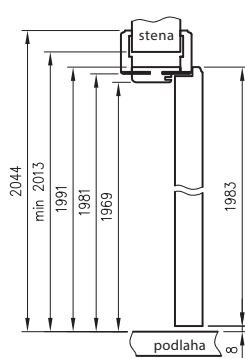

vertikálny rez poldrážkových dverí

požadovaná výška otvoru v mure ORC = 2010 mm, OR = 2013 mm