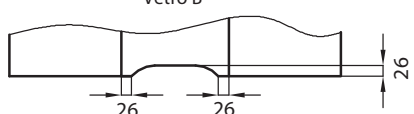

vetracie podrezanie u dverí Vetro B