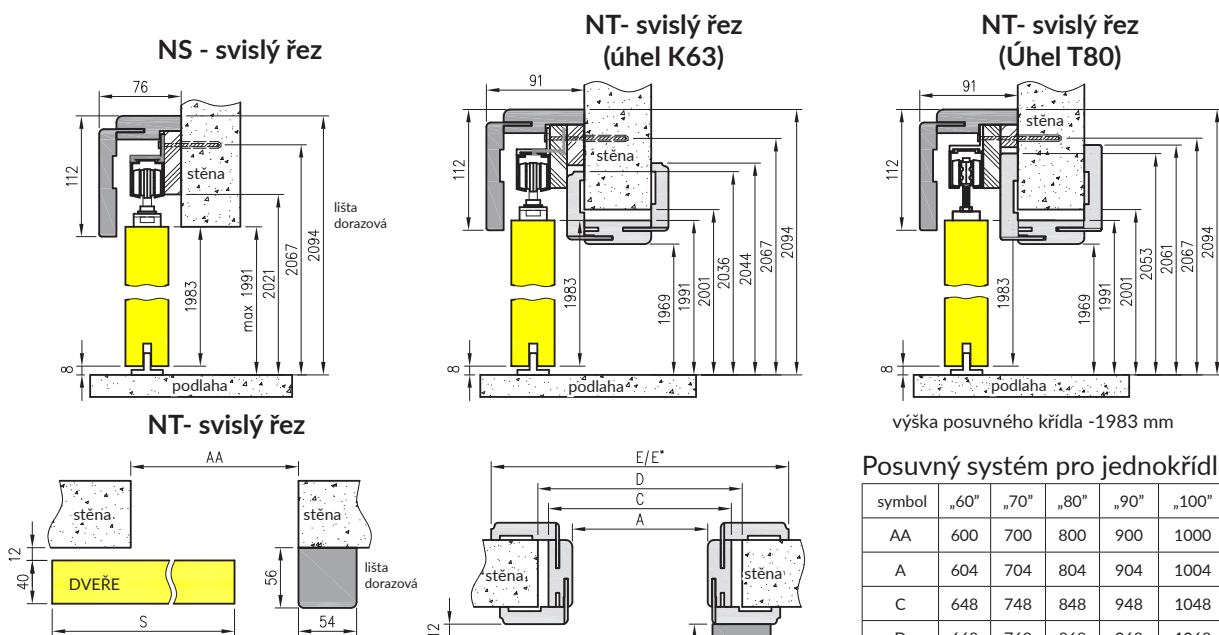

Nástěnný posuvný systém DRE lze použít pro interiérové dveře jedno nebo dvoukřídlé v dekorech : DRE-Cell, folii 3D, přírodní dýha , lakovaných s výjimkou kolekcí : Enter, Enter Natura, Solid, Vetro C, Lack, Ascada, Sinco, Duo, Rim, protipožární, skleněné a o roznych výškách.

Komplet posuvného systému obsahuje:

- » kolejnice (LEON SN 150, 180, 200) s kováním, distanční lištu , maskující rám a dorazová lišta. (Dorazová lišta pouze jednokřídlé dveře, v případě systému s použitím hákového zámku je v trámku zarážky vyfrézovaný otvor pro blokovací mechanismus).
- » Posuvný systém je určený pro:
  - » Dveře samostatné: „60“, „70“, „80“, „90“, „100“
  - » Dveře dvojitě: „2x60“, „2x70“, „2x80“, „2x90“, „2x100“

výška posuvného křídla -1983 mm

Posuvný systém pro jednokřídlé dveře

symbol	„60“	„70“	„80“	„90“	„100“
AA	600	700	800	900	1000
A	604	704	804	904	1004
C	648	748	848	948	1048
D	668	768	868	968	1068
E	754	854	954	1054	1154
E*	788	888	988	1088	1188
S	644	744	844	944	1044

Posuvný systém dvoukřídlý

symbol	„120“	„140“	„160“	„180“	„200“
AA	1200	1400	1600	1800	2000
A	1200	1400	1600	1800	2000
C	1244	1444	1644	1844	2044
D	1264	1464	1664	1864	2064
E	1350	1550	1750	1950	2150
E*	1384	1584	1784	1984	2184
S**	644	744	844	944	1044

Navrhujeme:
NS - systém s montáží přímo na stěnu
system montovaný s použitím nastavitelného tunelu