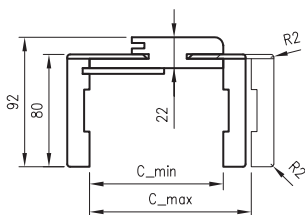

Průřez ORB_075