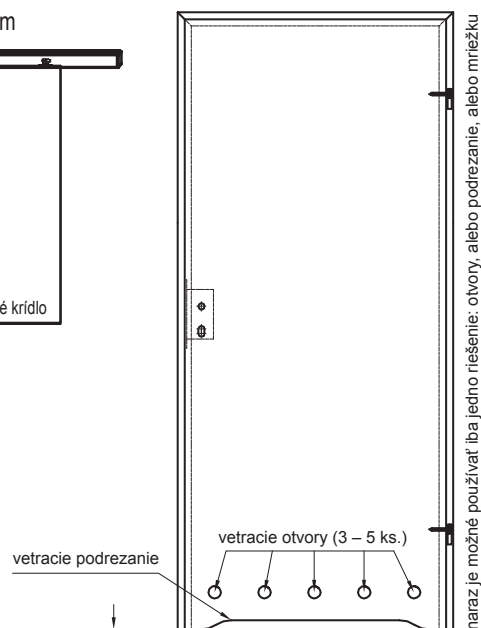

Garance ventilační plochy v dveřích falcových**

Symbol rozměru dveří	Křídla polodrážkové				Křídla bezpolodrážkové			
	dveře s ventilační otvory		dveře s ventilační ventilačním		dveře s ventilační otvory		dveře s ventilační ventilačním	
	ventilační plocha otvorů a ventilační mezery 8 mm (m²)	Požadovaná ventilační mezera pro splnění požadavků ventilace [v mm]	plocha ventilačního výřezu a ventilační mezery 8 mm [m²]	Požadovaná ventilační mezera pro splnění požadavků ventilace [v mm]	Ventilační plocha otvorů a ventilační mezery 9 mm (m²)	Požadovaná ventilační mezera pro splnění požadavků ventilace [v mm]	ventilační plocha otvorů a ventilační mezery 9 mm (m²)	Požadovaná ventilační mezera pro splnění požadavků ventilace [v mm]
"100"	0,009	19*	0,031	0	0,012	19*	0,033	0
"90"	0,008	21*	0,027	1	0,011	21*	0,029	1
"80"	0,008	24*	0,024	5	0,010	24*	0,025	5
"70"	0,007	28*	0,020	14*	0,009	28*	0,021	13*
"60"	0,006	32*	0,016	35*	0,008	33*	0,018	33*

Výše je uvedená je požadovaná světlá výška pod dveřmi, která zajišťuje celkovou ventilační plochu 0,022 m². Obvykle má světlá výška pod dveřmi 8-9 mm.

Zvětšete vzdálenost do určené výšky zkrácením křídla ze spodu (v případě zkrácení - viz**)

** Výjimky nezobrazené v tabulce (křídla, které není možné skrátil):

Sbírka Vetro A - použití ventilačního otvoru ve dveřích "80" - "100" a standardní vůle pod dveřmi (6 mm) splňují požadavky na větrání.

- Kolekce Vetro B - nespĺňuje ventilační požadavky.

Díky konstrukci posuvného systému (vzdálenost od stěny / tunelu 12 mm) posuvné dveře splňují požadavky na ventilaci bez nutnosti dalších modifikací.

4. Pozor! Před nákupem a montáží stavebních stolařských výrobků je nutno se ujistit, zda vybraný typ výrobku je v souladu s technickými požadavky daného projektu. Zvláště je třeba se ujistit, že konstrukce stěn a stropů umožňuje montáž stavebních stolařských výrobků o hmotnosti uvedené v tabulce níže:

	Dveřní křídla		Zárubně		Ostatní výrobky	
	interiérové	vchodové	nastavitelné	jednoduché	nastavitelný tunel	posuvný systém
Váha max.	50 kg	50 kg	40 kg	20 kg	40 kg	20 kg

4. Křídlo je balené v termosmrštitelné fólii, a hrany jsou navíc zabezpečeny polystyrénem nebo kartonovými vložkami.

5. Cena křídla nezahrnuje kliky, rozety, vložka FAB (kromě kolekce SCALA falcové).

6. Existuje možnost nákupu dveří a zárubní CENTRA (bez otvorů na zámeček a panty) s cenou srovnatelnou s produktem s otvory na zámeček a panty. Zárubně CENTRA jsou vybaveny těsněním. Sada neobsahuje kování.