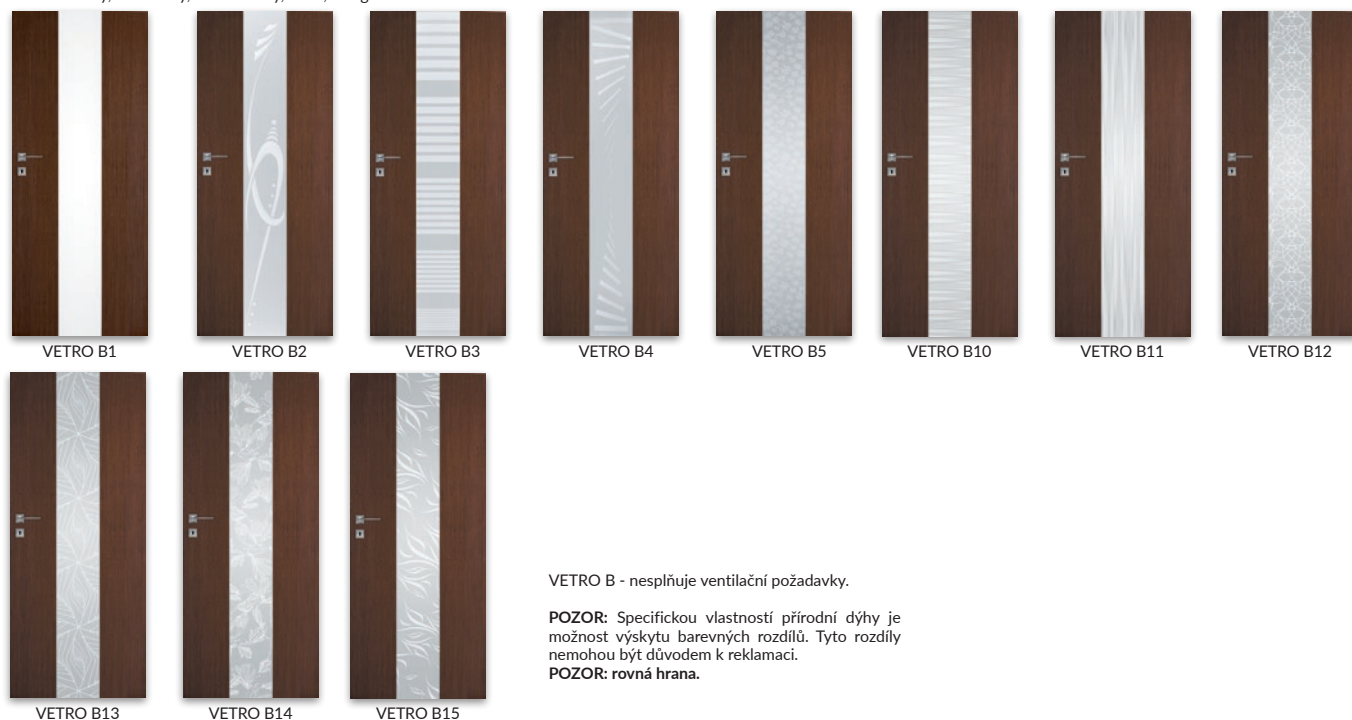

VETRO B dýha polodrážkové

■ dub bělený, dub světlý, ořech tmavý, eben, wenge

VETRO B - nespĺňuje ventilační požadavky.

POZOR: Specifickou vlastností přírodní dýhy je možnost výskytu barevných rozdílů. Tyto rozdíly nemohou být důvodem k reklamaci.
POZOR: rovná hrana.