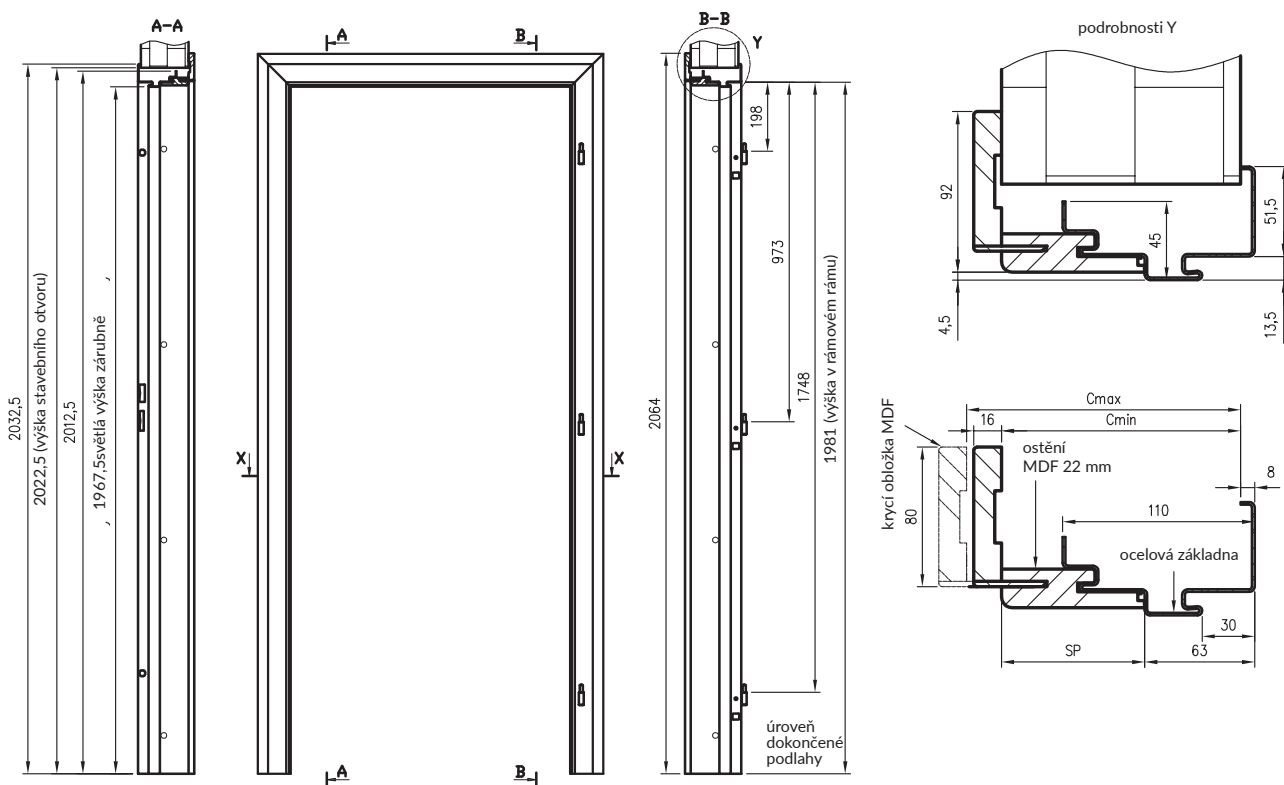

ocelová hybridní zárubeň - inovativní řešení v naší nabídce. Kombinuje robustnost kovové konstrukce a prvky dřevěné zárubně (MDF) s povrchovou úpravou CPL laminátem. ocelová hybridní zárubeň je kombinací ocelové zárubně s konstantní šířkou a zárubně z MDF v 11 rozměrových variantách s krycí obložkou. Toto řešení umožňuje osadit zárubeň na ostění o síle 137-357 mm s regulací do 20 mm.

POUŽITÍ:

Ocelová hybridní zárubeň je určena pro vstupní dveře Solid a Enter (je opatřena 4 otvory pro čepy a střelku vícebodového zámku Solid), ale je možné ji použít i pro interiérové polodrážkové dveře s tím, že dřevěná část je dostupná pouze s povrchem CPL. Tato zárubeň je určena k montáži na dokončené podlahy.

varianty zárubně v závislosti na tloušťce stěny

	Cmin	Cmax	SP
1	137	157	82
2	157	177	102
3	177	197	122
4	197	217	142
5	217	237	162
6	237	257	182
7	257	277	202
8	277	297	222
9	297	317	242
10	317	337	262
11	337	357	282

šířky zárubně

šířka.	A	B	C	D	E	F
80	800	827	890	910	930	993
90	900	927	990	1010	1030	1093
100	1000	1027	1090	1110	1130	1193