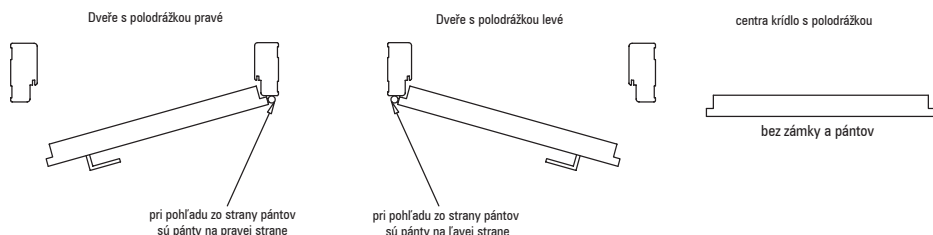

Výška křídla

1983 mm - celková výška křídel polodrážkových a posuvných
1970 mm - výška dveří ve falcu
1969 mm - celková výška křídel bezpolodrážkových

Zkracování křídel

Dveřní křídla je možné zkrátit - maximálně o 60 mm (není možné zkracovat křídla VETRO, PROTIPOŽÁRNÍ, ENTER a SOLID), pasivní křídla ani posuvné křídla).

Prahové mezery

Standardní výška mezery mezi dveřním křídlem a podlahou je 8 mm.

Panty - připomínky

Všechna křídla s polodrážkou jsou vyrobena ze 3 závěsů o průměru 15 mm, přičemž křídla s polodrážkou mají dva závěsy pro závěsy Estetic 80 nebo 3 zásuvky za příplatek.

Výběr FAB vložek

V křídlech falcových o tloušťce 40 mm, je nutné použití asymetrické vložky FAB, ve stejném poměru jak u dveří 14/26 (26 od strany otevírání dveří).

POZOR: K tomu je nutno přidat tloušťku štítu z každé strany k tomu navíc 2-3mm. V případě štítů o tloušťce 10 mm se doporučuje vložka:

Asymetrická 26/36 mm nebo 26/40 mm - do dveří falcových.

Křídla falcové

Nabízíme křídla: pravé, levé a centra.

Falcové křídla dvoukřídlé

Nabízíme dvojité křídla: pravé - v tom případě je pravé křídlo aktivní a levé pasivní a dvojité křídla levé, když je aktivní levé křídlo a pasivní pravé. Aktivní křídlo je standardně vybaveno zámkem, na pasivním křídle je "kontrafalco" vybavený protiplechem a "západkou" (A)