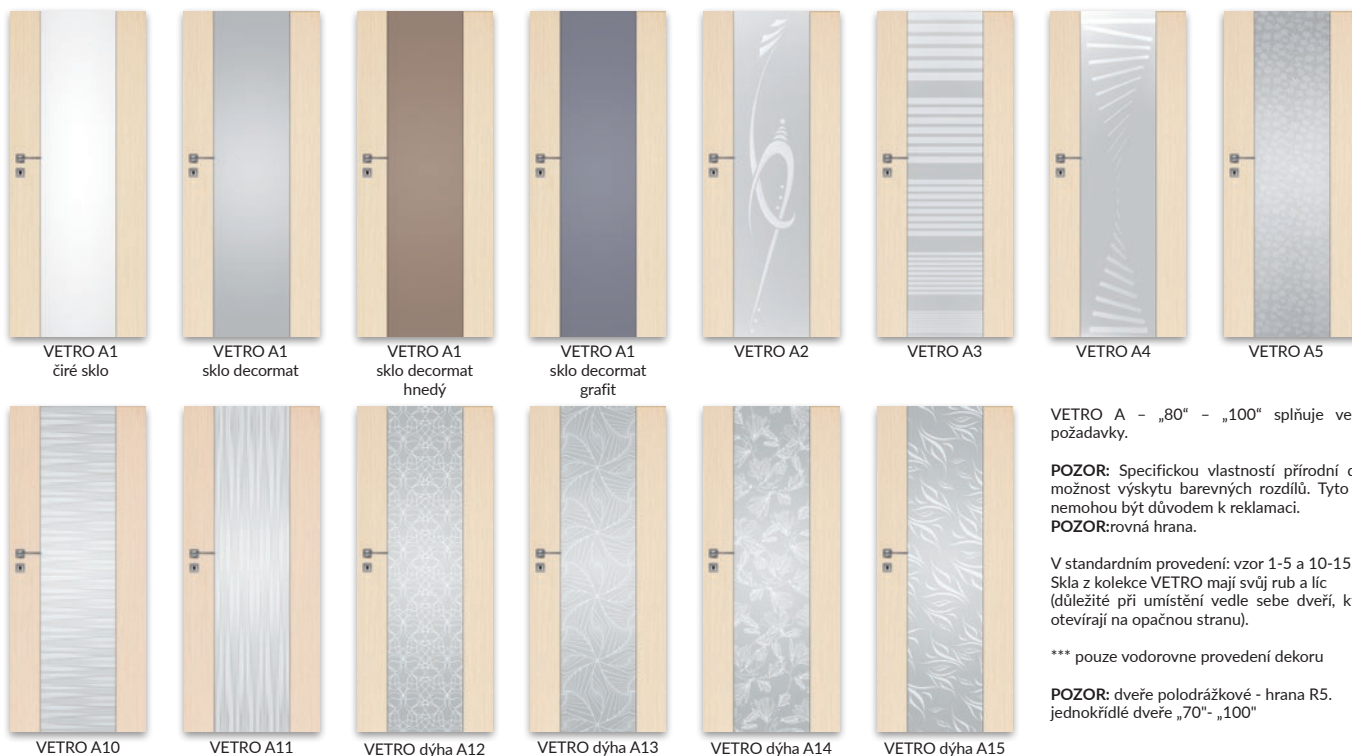

Ve standardním provedení sklo: vzor 1-5 a 10-11.
 Skla z kolekce VETRO mají svůj rub a líc (důležité při umístění vedle sebe dveří, které se otevírají na opačnou stranu).

*** pouze vodorovne provedení dekoru

Skla z kolekce VETRO D mají svůj rub a líc (důležité při umístění vedle sebe dveří, které se otevírají na opačnou stranu).

*** pouze ve vodorovném provedení dekoru

POZOR: není možnost zkrácení křídel. Kolekce VETRO D je vyrábí jako posuvné

*** pouze vodorovne provedení dekoru

POZOR: dveře polodrážkové - hrana R5. jednokřídle dveře „70“- „100“

POZOR: V dekoru bílá matná lze vzorit dveře jako bezpolodrážkové.

VETRO A dýha polodrážkové

■ dub bělený, dub světlý, ořech tmavý, eben, wenge