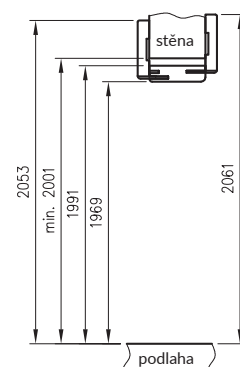

Řez nastavitelný TUN T80