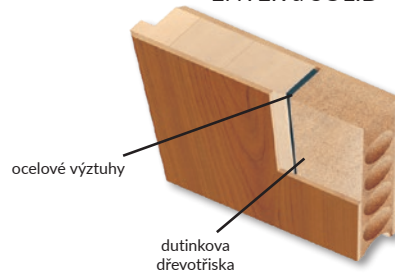

Řez křídla ENTER a SOLID

Vícebodový zámek

panty a trny proti vysazení