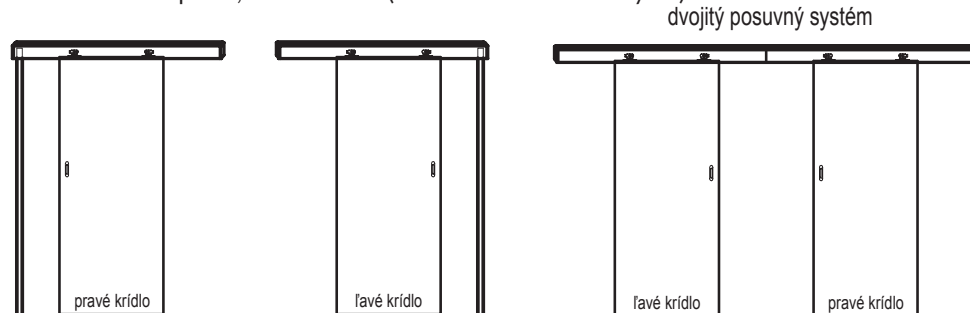

Křídla bezpolodrážkové - posuvné

nabízíme křídla: pravé, levé a centra (křídlo bez zámků a úchytek)

Ostatní technické informace

1. Při zachování standardních rozměru křídel a zárubní představuje štěrbinu mezi "hotovou" podlahou a dolní okrajem křídla 8mm. Za účelem zmenšení této štěrbiny zkrátte odpovídajícím způsobem zdola zárubně.

2. Pozor! Před nákupem a montáží stavebních stolařských výrobků zkontrolujte, jestli je vybraný druh stolařského výrobku shodný s požadavky technického zpracování pro daný projekt, především je nutné ujistit se, že konstrukce zdí a stropů umožňují montáž stavebních truhlářských výrobků s hmotností uvedenou v tabulce níže.