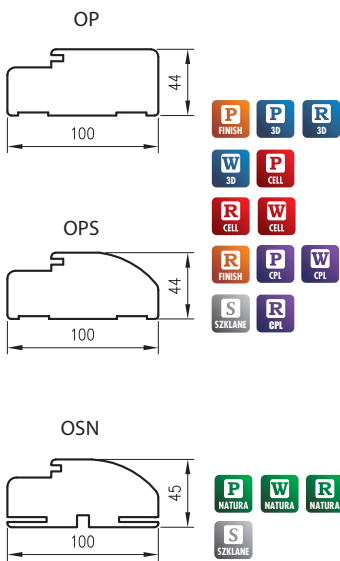

Konstrukce

Jednoduchá zárubeň je vyrobená z vysoce kvalitní MDF desky a je polepená ekologickou dekorativní fólií imitující dřevo DRE-Cell, 3D fólií, CPL laminátem 0,15 - 0,2 mm, Finish fólií nebo přírodní dýhou. Zárubně disponují stálou šířkou 100mm.

Obsah kompletu

Hlavní trám (vodorovný prvek a dva svislé prvky), dveřní těsnění, sadu pantů, sadu komponentů určených k montáži zárubní podle přiloženého návodu. Zárubně jsou baleny do kartónových obalů.

Zárubeň ENTER vybavená v 3 panty a horní protiplech.

Zárubeň ENTER vybavená v 3 panty a 4 závěsy pod západku a zásuvky lištového zámku.

Ostatní dveřní zárubně by měly být vybaveny třemi závěsy, mimo dveřní zárubně pro skleněné dveře, které mají 2 závěsy.

Pro jednoduché a jednoduché zárubně SOFT používáme maskovací pásy, a pro jednoduché SOFT natura maskovací úhelníky.