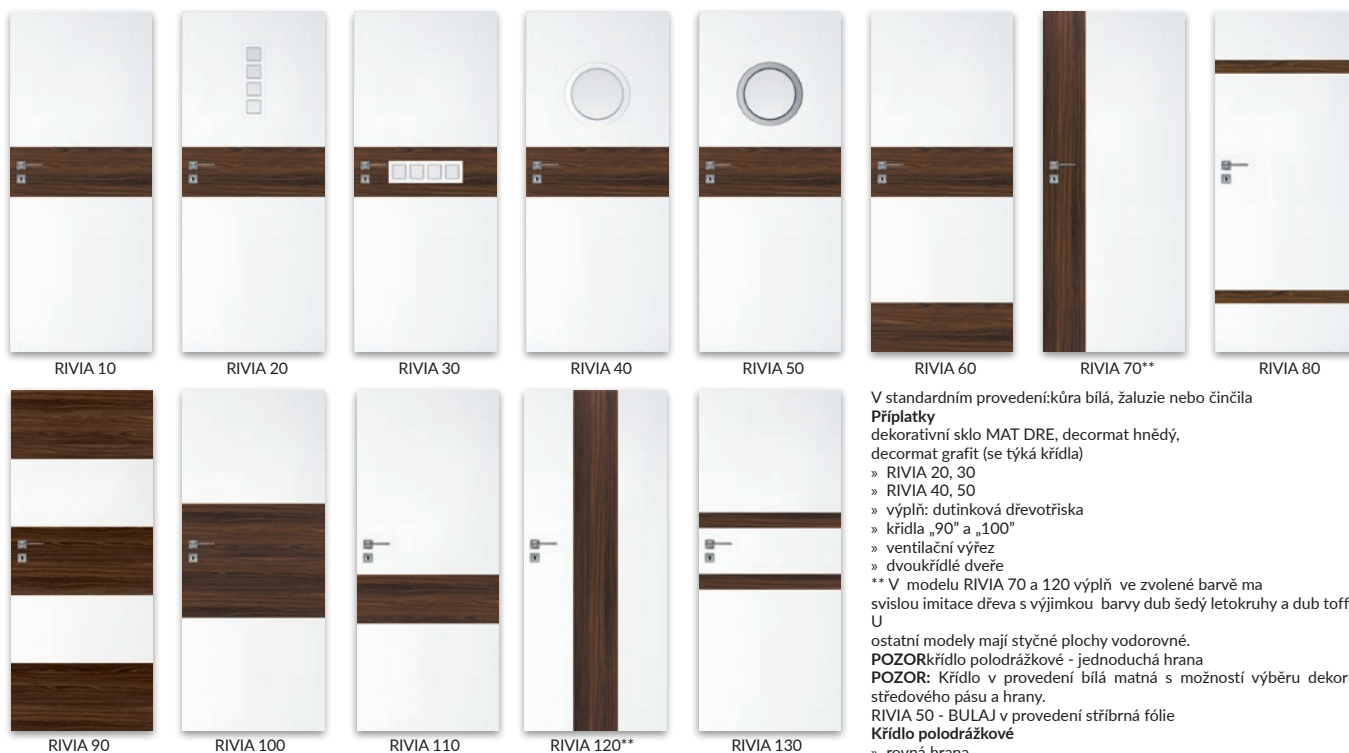

RIVIA polodrážkové

■ jasan, calvados, ořech, bílá matná, borovice bílá, jilm sibiřský, stříbrná, dub pískový, dub bělený letokruhy, buk, olše, dub zlatý, dub zlatý letokruhy, calvados, ořech, ořech tmavý letokruhy, dub šedý letokruhy, jilm tabák, jilm antracit, wenge tmavé, dub vintage, ořech karamelový, jilm, ořech americký, eben, dub polský 3D, dub grand

V standardním provedení: kůra bílá, žaluzie nebo činčila

Příplatky

dekorativní sklo MAT DRE, decormat hnědý, decormat grafit (se týká křídla)

- » RIVIA 20, 30
- » RIVIA 40, 50
- » výplň: dutinková dřevotřísková
- » křídla „90“ a „100“
- » ventilační výřez
- » dvoukřídle dveře

** V modelu RIVIA 70 a 120 výplň ve zvolené barvě ma svislou imitací dřeva s výjimkou barvy dub šedý letokruhy a dub toffi. U

ostatní modely mají styčné plochy vodorovné.

POZOR: křídlo polodrážkové - jednoduchá hrana

POZOR: Křídlo v provedení bílá matná s možností výběru dekoru středového pásu a hrany.

RIVIA 50 - BULAJ v provedení stříbrná fólie

Křídlo polodrážkové

- » rovná hrana
- » 3 panty stříbrné
- » zadlabací zámek pro obyčejný klíč, WC, vložkový FAB nebo ekonomický

ARTE B polodrážkovea bezpolodrážkové

■ bílá, jasan, calvados, ořech, buk, olše, dub zlatý
■ bílá matná, borovice bílá, jilm sibiřský, stříbrná, dub pískový, dub bělený letokruhy, dub zlatý letokruhy, ořech tmavý letokruhy, dub šedý letokruhy***, jilm tabák, jilm antracit, wenge tmavé, dub vintage, ořech karamelový, šedá struktura, černá struktura, dub toffi***
■ jilm, ořech americký, eben, dub polský 3D, dub grand