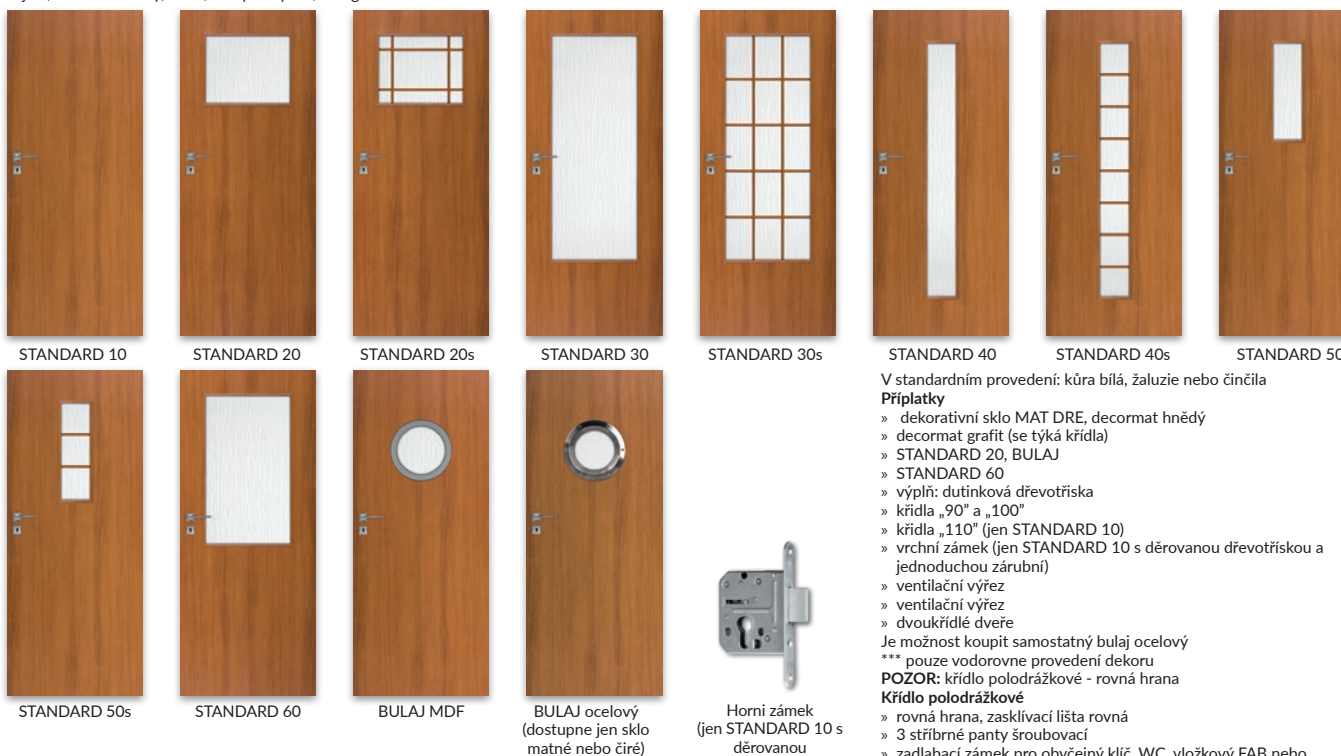

V standardním provedení: kůra bílá, žaluzie nebo činčila

Příplatky
» dekorativní sklo MAT DRE, decormat hnědý
» decormat grafit (se týká křídla)
» STANDARD 20, BULAJ
» STANDARD 60
» výplň: dutinková dřevotřísková
» křídla „90“ a „100“
» křídla „110“ (jen STANDARD 10)
» vrchní zámek (jen STANDARD 10 s děrovanou dřevotřískou a jednoduchou zárubní)
» ventilační výřez
» ventilační výřez
» dvoukřídle dveře

Je možnost koupit samostatný bulaj ocelový

*** pouze vodorovně provedení dekoru

POZOR: křídlo polodrážkové - rovná hrana

Křídlo polodrážkové
» rovná hrana, zasklívací lišta rovná
» 3 stříbrné panty šroubovací
» zadlabací zámek pro obyčejný klíč, WC, vložkový FAB nebo ekonomický

bezpolodrážkové křídlo otočné
» rovná hrana, zasklívací lišta rovná
» hniezda pro zapuštěné 2 panty Estetic 80 (panty namontované jsou v zárubně)
» magnetický zámek pro obyčejný klíč, WC, vložkový FAB, nebo ekonomický

POZOR: třetí pant Estetic 80 pro dveře bezpolodrážky (příplatek se připočítava k ceně zárubně)

Horní zámek (jen STANDARD 10 s děrovanou dřevotřískou a jednoduchou zárubní)