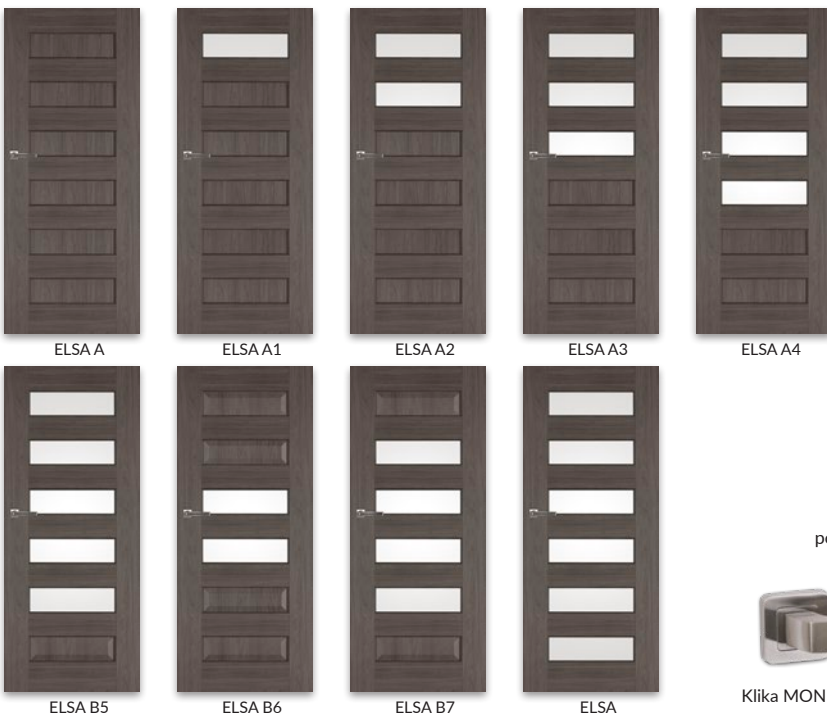

R CELL 3D ELSA polodrážkové

- bílá matná, borovice bílá, jasan, dub pískový, jilm antracit, wenge tmavé, dub vintage
- dub polský 3D