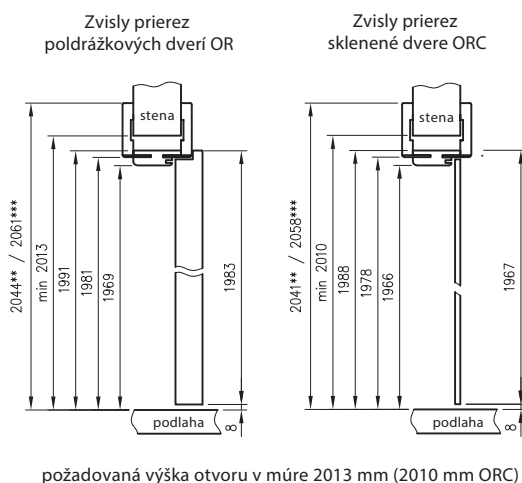

Zárubně jsou zabalené v lepenkové krabici.

Zárubne by měly mít 3 panty mimo zárubní pro skleněné dveře, které mají 2 panty.

D - požadovaná šířka otvoru v múře
** - tyčka sa zásuvnej části T63
*** - tyčka sa zásuvnej části T80