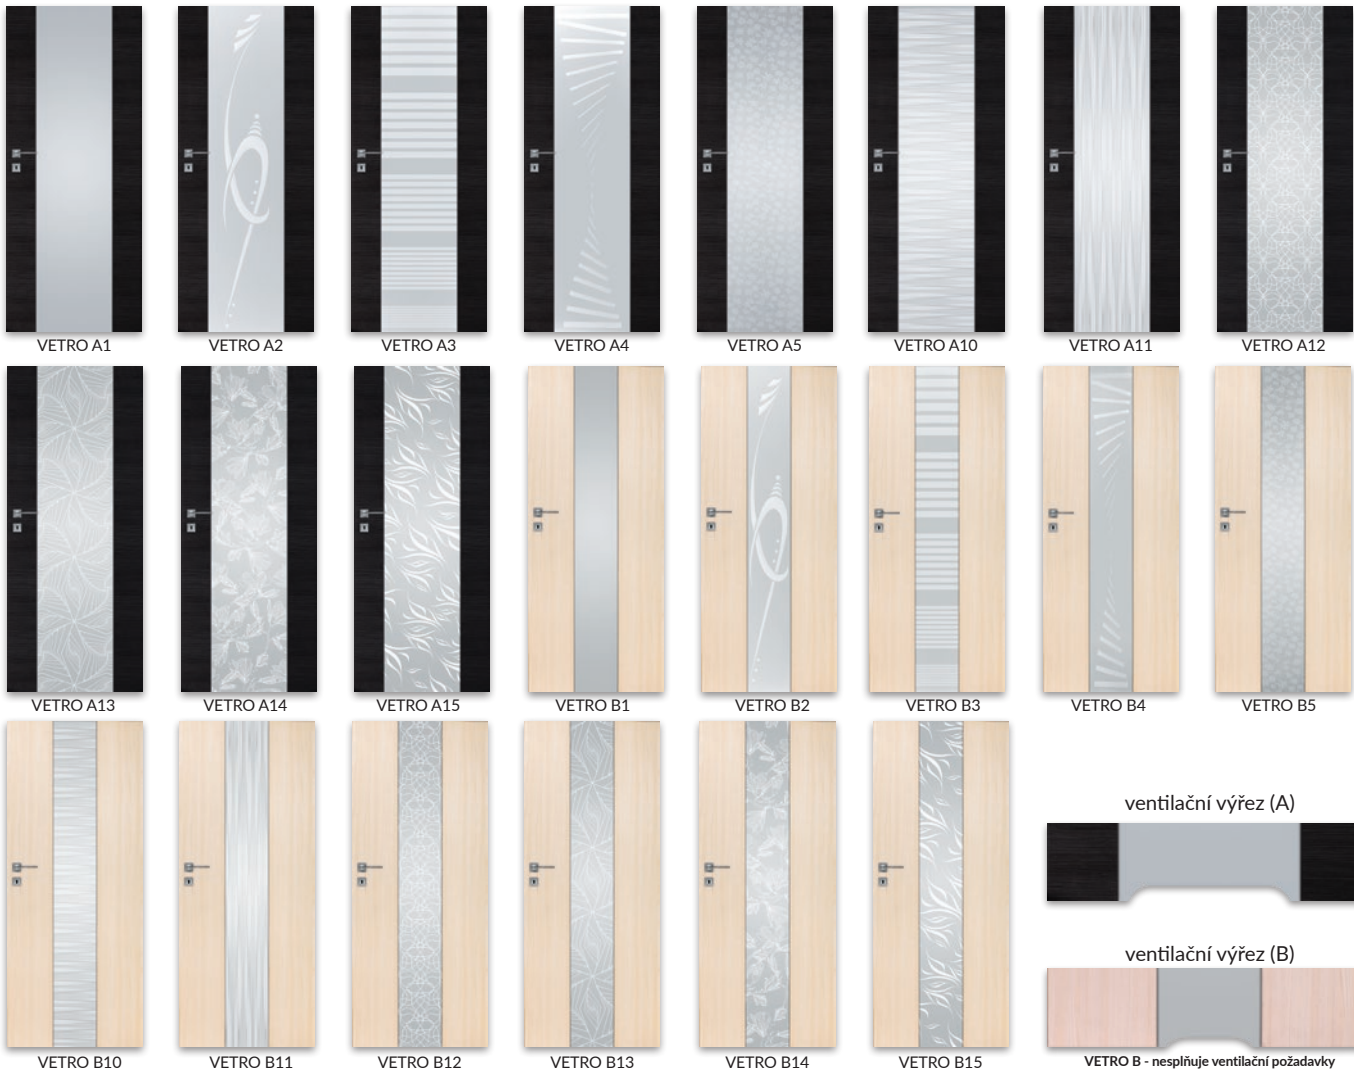

TIXA polodrážkové

- dub walijský, dub gray, ořech celiní, ořech, ořech pálený, kaštan

skla v standardním provedení: MAT DRE, decormat hnědý, decormat grafit a čiré sklo

Příplatky

- » ventilační objímky kovové
- » křídlo „90“ a „100“
- » ventilační výřez
- » dvoukřídle dveře

Ve standardním provedení sklo: vzor 1-5 a 10-11.
 Skla z kolekce VETRO mají svůj rub a líc (důležité při umístění vedle sebe dveří, které se otevírají na opačnou stranu).

*** pouze vodorovne provedení dekoru