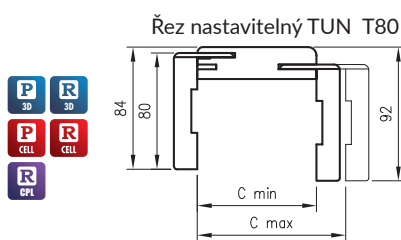

Nastavitelný tunel je ozdobným vstavením průchodu do zdi. Může být použit jako samostatné řešení nebo integrální část posuvného nástěnného systému NT**. Nastavitelný tunel je výrobek, který se vizuálně přibližuje regulovatelným zárubním, ovšem s několika rozdíly.

- » nelze instalovat panty
- » chybí protiplech
- » chybí frézování pod těsnění
- » různá vsška a rozpětí předních a zadních úhelníků (hodnoty v tabulce D a E)

D - Požadovaná šířka stavebního otvoru
* se týká regulovaného tunelu s úhlem T80

pro jednokřídlé dveře

	A	C	D	E	F	E*	F*
60	604	648	668	754	738	788	772
70	704	748	768	854	838	888	872
80	804	848	868	954	938	988	972
90	904	948	968	1054	1038	1088	1072
100	1004	1048	1068	1154	1138	1188	1172

pro dvoukřídlé dveře

	A	C	D	E	F	E*	F*
120	1200	1244	1264	1350	1334	1384	1368
140	1400	1444	1464	1550	1534	1584	1568
160	1600	1644	1664	1750	1734	1784	1768
180	1800	1844	1864	1950	1934	1984	1968
200	2000	2044	2064	2150	2134	2184	2168

Krycí lišta SOFT NATURA

použití: pro jednoduchý zárubeň SOFT natura

Obsah kompletu (na jednu stranu dveří):
vodorovný a dva svislé komponenty, kolíky a upínací sponky.

POZOR: Při objednávání maskovacích úhelníků je třeba uvést stranu dveří na které budou instalovány.

Ventilační objímky do deskových dveří

Je možnost si koupit komplet (5 ks) ventilačních objímek.
DRE-Cell, fólie, laminát CPL, fólie Finish - bílá, dub, calvados, hnědý, stříbrná.
NATURA - stříbrná satén, zlatá satén, stříbrná, zlatá.