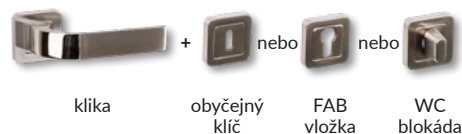

STYLOVÁ KLIKA PRIMA S ROZETOU ZDARMA
(pouze do křidel bezfalcových otvíracích kolekce SCALA v povrchu DRE-Cell a fólii 3D)
barva povrchu niki satén