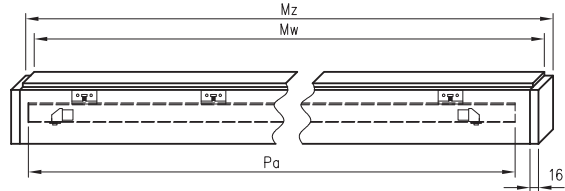

S** šířka jednoho křídla

* Nedostupné ve dvojitěm systému.