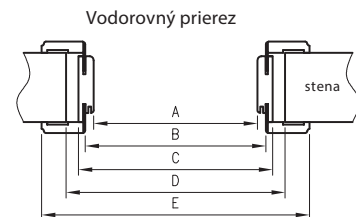

D - požadovaná šířka otvoru v mure