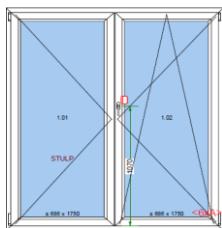

Sklo: Pilkington 4/12/4/12/4 mm U=0,7 W/m²K

Rozměr: 1110 šířka

2140 výška

Cena s DPH

1 500 Kč

19 1 ks

Profil Salamander 76

Barva: INT: Bílá / EXT: Ořech

Rozměr: 1980 šířka

1990 výška

Cena s DPH

4 251 Kč

Seznam oken na skladě:

Položka	Množství/Ks		Cena/Ks	Celkově Kč
---------	-------------	--	---------	------------

20 1 ks

Profil Salamander 76

Barva: INT: Bílá / EXT: Ořech

Rozměr: 1780 šířka
1990 výška

Cena s DPH 4 039 Kč

21 1 ks

Profil Salamander 76

Barva: INT: Bílá / EXT: Ořech

Rozměr: 730 šířka
1990 výška

Cena s DPH 1 870 Kč

24 1 ks

Balkonové dveře

Barva: INT: Bílá / EXT: Bílá

Rozměr: 600 šířka
1655 výška

Cena s DPH 1 500 Kč

**AL práh
otevírání dovnitř!**

29 1 ks

Profil Salamander - oblý