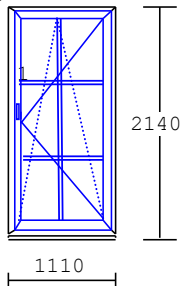

Profil Salamander 76 - vchodové dveře

klika/klika

sklo: Kůra

Barva: INT: Bílá / EXT: Zlatý dub

Rozměr: 1395 šířka

2025 výška

Cena s DPH

12 000 Kč

Pohled z int. dveře otevírávé ven!

18 1 ks