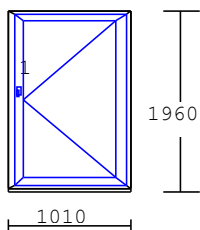

11	1 ks		Profil EKOSUN 6 Barva: INT: Bílá / EXT: Bílá Rozměr: 1080 šířka 2180 výška	Cena s DPH 1 400 Kč
Fix v rámu				

12	1 ks		Profil EKOSUN 6 Barva: INT: Bílá / EXT: Bílá Rozměr: 280 šířka 980 výška	Cena s DPH 900 Kč
Fix v rámu				

	1 ks		Profil Salamander 76 Barva: INT: Bílá / EXT: Bílá Rozměr: 730 šířka 1865 výška	Cena s DPH 1 000 Kč
--	------	---	---	--------------------------------------

Seznam oken na skladě:

LD stav
okna · dveře · fasády

Položka	Množství/Ks		Cena/Ks	Celkově Kč
---------	-------------	--	---------	------------

15 1 ks

Profil Ideal 4000

Barva: INT: Bílá / EXT: Bílá

Rozměr: 1445 šířka

1150 výška

Cena s DPH

2 500 Kč

16 1 ks

VD

Profil Ideal 4000

Barva: INT: Bílá / EXT:Tmavý dub

Výplň : PVC, klika/koule

Rozměr: 1010 šířka

1960 výška

Cena s DPH