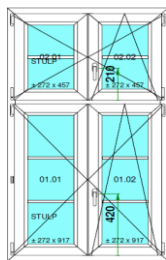

Fix v rámu

2 1 ks

Profil Salamander 76

Barva: INT: Bílá / EXT: Bílá

Rozměr: 910 šířka
1400 výška

Cena s DPH

400 Kč

Fix v rámu

Rozměr: 1980 šířka

1990 výška

Cena s DPH

4 251 Kč

Seznam oken na skladě:

Položka	Množství/Ks		Cena/Ks	Celkově Kč
---------	-------------	--	---------	------------

20 1 ks

Profil Salamander 76

Barva: INT: Bílá / EXT: Ořech

Rozměr: 1780 šířka
1990 výška

Cena s DPH 4 039 Kč

21 1 ks

Profil Salamander 76

Barva: INT: Bílá / EXT: Ořech

Rozměr: 730 šířka
1990 výška

Cena s DPH 1 870 Kč

Cena s DPH 1 500 Kč

**Fix v křídle
Sklořící příčky**

Seznam oken na skladě:

Položka	Množství/Ks		Cena/Ks	Celkově Kč
---------	-------------	--	---------	------------

56 1 ks

Profil Salamander - oblý
 Barva: INT: Bílá / EXT: Bílá
 Sklo: **4/12/4/12/ 4mm U_g=0,7/(m².K) 3sklo**
 Rozměr: 950 šířka
 1800 výška **Cena s DPH 2 000 Kč**
Meziskelní příčka 18mm