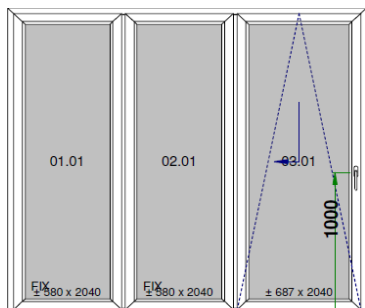

Rozměr: 1980 šířka

1990 výška

Cena s DPH

4 251 Kč

Seznam oken na skladě:

Položka	Množství/Ks		Cena/Ks	Celkově Kč
---------	-------------	--	---------	------------

20 1 ks

Profil Salamander 76

Barva: INT: Bílá / EXT: Ořech

Rozměr: 1780 šířka
1990 výška

Cena s DPH 4 039 Kč

21 1 ks

Profil Salamander 76

Barva: INT: Bílá / EXT: Ořech

Rozměr: 730 šířka
1990 výška

Cena s DPH 1 870 Kč

24 1 ks

Balkonové dveře

Barva: INT: Bílá / EXT: Bílá

Rozměr: 600 šířka
1655 výška

Cena s DPH 1 500 Kč

**AL práh
otevírání dovnitř!**

29 1 ks

Profil Salamander - oblý

Barva: INT: Bílá / EXT: Tmavý dub

Sklo: **Pilkington 4/16/4/18/4 mm U=0,7 W/m²K**

Rozměr: 2460 šířka
2280 výška

Cena s DPH 23 000 Kč

51 1 ks

Profil Salamander - oblý

Barva: INT: Bílá / EXT: Bílá

Rozměr: 2070 šířka
1650 výška