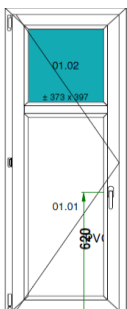

Fix v rámu

2 1 ks

Profil Salamander 76

Barva: INT: Bílá / EXT: Bílá

Rozměr: 910 šířka
1400 výška

Cena s DPH

400 Kč

Fix v rámu

Rozměr: 1980 šířka

1990 výška

Cena s DPH

4 251 Kč

Seznam oken na skladě:

Položka	Množství/Ks		Cena/Ks	Celkově Kč
---------	-------------	--	---------	------------

20 1 ks

Profil Salamander 76

Barva: INT: Bílá / EXT: Ořech

Rozměr: 1780 šířka
1990 výška

Cena s DPH 4 039 Kč

21 1 ks

Profil Salamander 76

Barva: INT: Bílá / EXT: Ořech

Rozměr: 730 šířka
1990 výška

Cena s DPH 1 870 Kč

24 1 ks

Balkonové dveře

Barva: INT: Bílá / EXT: Bílá

Rozměr: 600 šířka
1655 výška

Cena s DPH 1 500 Kč

**AL práh
otevírání dovnitř!**

29 1 ks

Profil Salamander - oblý