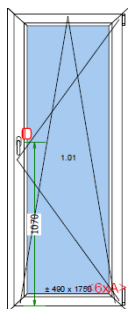

Fix v rámu

2 1 ks

Profil Salamander 76

Barva: INT: Bílá / EXT: Bílá

Rozměr: 910 šířka
1400 výška

Cena s DPH

400 Kč

Fix v rámu

Sklo: Pilkington 4/12/4/12/4 mm U=0,7 W/m²K

Rozměr: 1110 šířka

2140 výška

Cena s DPH

1 500 Kč

19 1 ks

Profil Salamander 76

Barva: INT: Bílá / EXT: Ořech

Rozměr: 1980 šířka

1990 výška

Cena s DPH

4 251 Kč

Seznam oken na skladě:

Položka	Množství/Ks		Cena/Ks	Celkově Kč
---------	-------------	--	---------	------------

20 1 ks

Profil Salamander 76

Barva: INT: Bílá / EXT: Ořech

Rozměr: 1780 šířka
1990 výška

Cena s DPH 4 039 Kč

21 1 ks

Profil Salamander 76

Barva: INT: Bílá / EXT: Ořech

Rozměr: 730 šířka
1990 výška

Cena s DPH 1 870 Kč