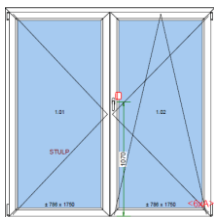

Sklo: Pilkington 4/12/4/12/4 mm U=0,7 W/m²K

Rozměr: 1110 šířka

2140 výška

Cena s DPH

1 500 Kč

19 1 ks

Profil Salamander 76

Barva: INT: Bílá / EXT: Ořech

Rozměr: 1980 šířka

1990 výška

Cena s DPH

4 251 Kč

Seznam oken na skladě:

Položka	Množství/Ks		Cena/Ks	Celkově Kč
---------	-------------	--	---------	------------

20 1 ks

Profil Salamander 76

Barva: INT: Bílá / EXT: Ořech

Rozměr: 1780 šířka
1990 výška

Cena s DPH 4 039 Kč

21 1 ks

Profil Salamander 76

Barva: INT: Bílá / EXT: Ořech

Rozměr: 730 šířka
1990 výška

Cena s DPH 1 870 Kč