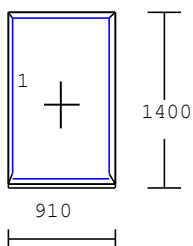

Seznam oken na skladě:

Položka	Množství/Ks		Cena/Ks	Celkově Kč
---------	-------------	--	---------	------------

1 2 ks

Profil Aluplast

Barva: INT: Bílá / EXT: Bílá

Rozměr: 710 šířka
1410 výška

Cena s DPH

350 Kč

Fix v rámu

2 1 ks

Profil Salamander 76

Barva: INT: Bílá / EXT: Bílá

Rozměr: 910 šířka
1400 výška

Cena s DPH

400 Kč

Fix v rámu

3 1 ks

Profil EKOSUN 6

Barva: INT: Bílá / EXT: Ořech

Rozměr: 1130 šířka
715 výška

Cena s DPH

1 500 Kč

4 2 ks

Profil IDEAL 4000 NEW

	1 ks		Profil Salamander 76 Barva: INT: Bílá / EXT: Bílá Rozměr: 730 šířka 1865 výška	Cena s DPH 1 000 Kč
--	------	---	---	--------------------------------------

Seznam oken na skladě:

LD stav
okna · dveře · fasády