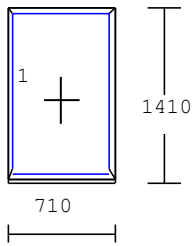

Seznam oken na skladě:

Položka	Množství/Ks		Cena/Ks	Celkově Kč
---------	-------------	--	---------	------------

1 2 ks

Profil Aluplast

Barva: INT: Bílá / EXT: Bílá

Rozměr: 710 šířka
1410 výška

Cena s DPH

350 Kč

Fix v rámu

2 1 ks

Profil Salamander 76

Barva: INT: Bílá / EXT: Bílá

Rozměr: 910 šířka
1400 výška

Cena s DPH

400 Kč

Fix v rámu

3 1 ks

Profil EKOSUN 6

Barva: INT: Bílá / EXT: Ořech

Rozměr: 1130 šířka
715 výška

Cena s DPH

1 500 Kč

4 2 ks

Profil IDEAL 4000 NEW

	1 ks		Profil Salamander 76 Barva: INT: Bílá / EXT: Bílá Rozměr: 730 šířka 1865 výška	Cena s DPH 1 000 Kč
--	------	---	---	--------------------------------------

Seznam oken na skladě:

LD stav
okna · dveře · fasády