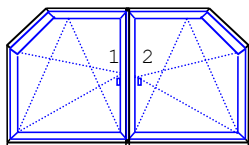

11	1 ks		Profil EKOSUN 6 Barva: INT: Bílá / EXT: Bílá Rozměr: 1080 šířka 2180 výška	Cena s DPH 1 400 Kč
Fix v rámu				

12	1 ks		Profil EKOSUN 6 Barva: INT: Bílá / EXT: Bílá Rozměr: 280 šířka 980 výška	Cena s DPH 900 Kč
Fix v rámu				

	1 ks		Profil Salamander 76 Barva: INT: Bílá / EXT: Bílá Rozměr: 730 šířka 1865 výška	Cena s DPH 1 000 Kč
--	------	---	---	--------------------------------------

Seznam oken na skladě:

LD stav
okna · dveře · fasády

Položka	Množství/Ks		Cena/Ks	Celkově Kč
---------	-------------	--	---------	------------

15 1 ks

Profil Ideal 4000

Barva: INT: Bílá / EXT: Bílá

Rozměr: 1445 šířka

1150 výška

Cena s DPH

2 500 Kč