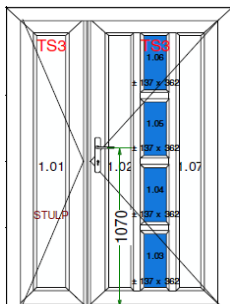

VD

Profil Ideal 4000

Barva: INT: Bílá / EXT:Tmavý dub

Výplň : PVC, klika/koule

Rozměr: 1010 šířka

1960 výška

Cena s DPH

5 000 Kč

Otvírávé do interiéru

17 1 ks