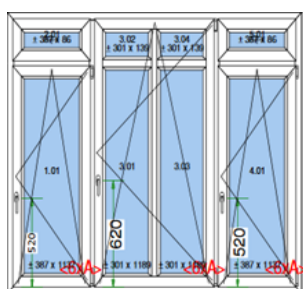

Profil Salamander - oblý

Barva: INT: Bílá / EXT: Bílá

Rozměr: 2070 šířka
1650 výška

Cena s DPH 1 500 Kč

**Fix v křídle
Sklořící příčky**