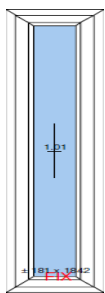

Fix v rámu

2 1 ks

Profil Salamander 76

Barva: INT: Bílá / EXT: Bílá

Rozměr: 910 šířka
1400 výška

Cena s DPH

400 Kč

Fix v rámu

3 1 ks

Profil EKOSUN 6

Barva: INT: Bílá / EXT: Ořech

Rozměr: 1130 šířka
715 výška

Cena s DPH

1 500 Kč

4 2 ks

Profil IDEAL 4000 NEW

Barva: INT: Bílá / EXT: Mahagon

Rozměr: 419 šířka
2080,5 výška

Cena s DPH

1 500 Kč

Fix v křídle

5 1 ks

Profil EKOSUN 70

Barva: INT: Bílá / EXT: Zlatý dub

	1 ks		Profil Salamander 76 Barva: INT: Bílá / EXT: Bílá Rozměr: 730 šířka 1865 výška	Cena s DPH 1 000 Kč
--	------	---	---	--------------------------------------

Seznam oken na skladě:

LD stav
okna · dveře · fasády