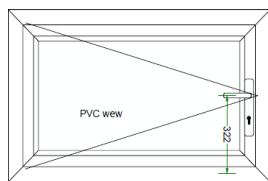

Seznam oken na skladě:

Položka	Množství/Ks		Cena/Ks	Celkově Kč
---------	-------------	--	---------	------------

1 2 ks

Profil Aluplast

Barva: INT: Bílá / EXT: Bílá

Rozměr: 710 šířka
1410 výška

Cena s DPH

350 Kč

Fix v rámu

2 1 ks

Profil Salamander 76

Barva: INT: Bílá / EXT: Bílá

Rozměr: 910 šířka
1400 výška

Cena s DPH

400 Kč

Fix v rámu

3 1 ks

Profil EKOSUN 6

Barva: INT: Bílá / EXT: Ořech

Rozměr: 1130 šířka
715 výška

Cena s DPH

1 500 Kč

4 2 ks

Profil IDEAL 4000 NEW