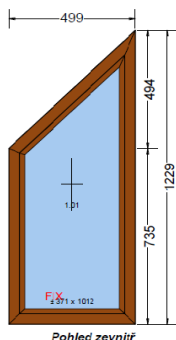

Fix v rámu

2 1 ks

Profil Salamander 76

Barva: INT: Bílá / EXT: Bílá

Rozměr: 910 šířka
1400 výška

Cena s DPH

400 Kč

Fix v rámu

Barva: INT: Bílá / EXT: Mahagon

Rozměr: 419 šířka
2080,5 výška

Cena s DPH

1 500 Kč

Fix v křídle

5 1 ks

Profil EKOSUN 70

Barva: INT: Bílá / EXT: Zlatý dub

Rozměr: 499 šířka
1229 výška

Cena s DPH

900 Kč

Fix v rámu

Seznam oken na skladě:

LD stav
okna · dveře · fasády

Položka	Množství/Ks		Cena/Ks	Celkově Kč
---------	-------------	--	---------	------------

cena nákupu:

	1 ks		Profil Salamander 76 Barva: INT: Bílá / EXT: Bílá Rozměr: 730 šířka 1865 výška	Cena s DPH 1 000 Kč
--	------	---	---	--------------------------------------

Seznam oken na skladě:

LD stav
okna · dveře · fasády