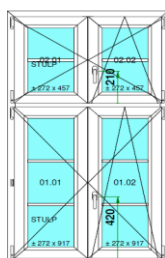

**350 Kč**

**Fix v rámu**

2 1 ks

Profil Salamander 76

Barva: INT: Bílá / EXT: Bílá

Rozměr: 910 šířka

1400 výška

**Cena s DPH**

Rozměr: 1010 šířka  
1960 výška

**Cena s DPH**

**5 000 Kč**

Otvírávé do interiéru

17

1 ks

Profil Salamander 76 - vchodové dveře

klika/klika

**Cena s DPH 6 000 Kč**

24 1 ks

Balkonové dveře  
 Barva: INT: Bílá / EXT: Bílá  
 Rozměr: 600 šířka  
 1655 výška

**Cena s DPH 1 500 Kč**

**AL práh  
 otevírání dovnitř!**

29 1 ks

Profil Salamander - oblý  
 Barva: INT: Bílá / EXT: Tmavý dub  
 Sklo: Pilkington 4/16/4/18/4 mm U=0,7 W/m<sup>2</sup>K  
 Rozměr: 2460 šířka  
 2280 výška

**Cena s DPH 23 000 Kč**

51 1 ks

Profil Salamander - oblý  
 Barva: INT: Bílá / EXT: Bílá  
 Rozměr: 2070 šířka  
 1650 výška

**Cena s DPH 1 500 Kč**

**Fix v křídle  
 Sklodělicí příčky**

56 1 ks

Profil Salamander - oblý  
 Barva: INT: Bílá / EXT: Bílá  
 Sklo: 4/12/4/12/ 4mm U<sub>g</sub>=0,7/(m<sup>2</sup>.K) 3sklo  
 Rozměr: 950 šířka  
 1800 výška