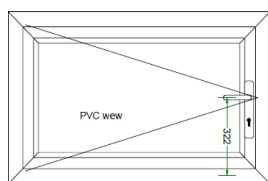

## Seznam oken na skladě:

Položka	Množství/Ks		Cena/Ks	Celkově Kč
---------	-------------	--	---------	------------

1 2 ks

Profil Aluplast

Barva: INT: Bílá / EXT: Bílá

Rozměr: 710 šířka

1410 výška

**Cena s DPH**

**350 Kč**

**Fix v rámu**

2 1 ks

Profil Salamander 76

Barva: INT: Bílá / EXT: Bílá

Rozměr: 910 šířka

1400 výška

**Cena s DPH**

**400 Kč**

**Fix v rámu**

3 1 ks

Profil EKOSUN 6

Barva: INT: Bílá / EXT: Ořech

Rozměr: 1130 šířka

715 výška

**Cena s DPH**