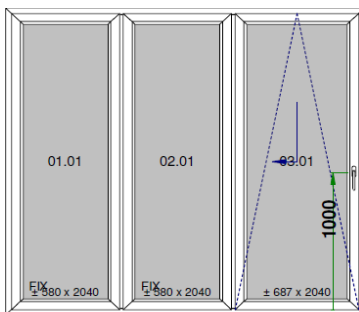

## Seznam oken na skladě:

Položka	Množství/Ks	Cena/Ks	Celkově Kč
---------	-------------	---------	------------

22 b 1 ks

Profil Salamander 76  
 klika/klika + FAB  
 Sklo: Kůra  
 Barva: INT: Bílá / EXT: Ořech  
 Rozměr: 1000 šířka  
 1990 výška  
 Pohled z int. dveře otevíravé dovnitř

**Cena s DPH 6 000 Kč**

24 1 ks

Balkonové dveře  
 Barva: INT: Bílá / EXT: Bílá  
 Rozměr: 600 šířka  
 1655 výška

**Cena s DPH 1 500 Kč**

**AL práh  
 otevírání dovnitř!**

29 1 ks

Profil Salamander - oblý  
 Barva: INT: Bílá / EXT: Tmavý dub  
 Sklo: Pilkington 4/16/4/18/4 mm U=0,7 W/m<sup>2</sup>K  
 Rozměr: 2460 šířka  
 2280 výška

**Cena s DPH 23 000 Kč**

51 1 ks

Profil Salamander - oblý  
 Barva: INT: Bílá / EXT: Bílá  
 Rozměr: 2070 šířka  
 1650 výška

**Cena s DPH 1 500 Kč**

**Fix v křídle  
 Sklodělicí příčky**

56 1 ks

Profil Salamander - oblý  
 Barva: INT: Bílá / EXT: Bílá  
 Sklo: 4/12/4/12/ 4mm U<sub>g</sub>=0,7/(m<sup>2</sup>.K) 3sklo  
 Rozměr: 950 šířka  
 1800 výška