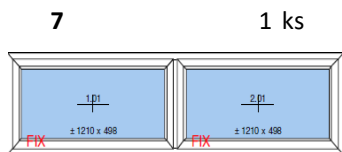

### cena nákupu:

7 1 ks

Profil IDEAL 4000 NEW  
Barva: INT: Bílá / EXT: Mahagon  
Rozměr: 2840 šířka  
735,5 výška

**Cena s DPH 2 000 Kč**

**Fix v křídle**

8 1 ks

Profil Salamander 76

Barva: INT: Bílá / EXT: Bílá  
Rozměr: 1350 šířka  
1500 výška