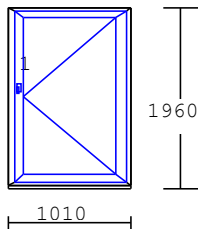

Profil Ideal 4000

Barva: INT: Bílá / EXT: Bílá

Rozměr: 1445 šířka
1150 výška

Cena s DPH

2 500 Kč

16

1 ks