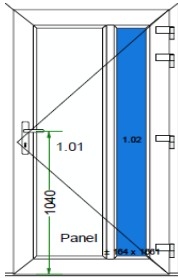

**350 Kč**

**Fix v rámu**

2 1 ks

Profil Salamander 76

Barva: INT: Bílá / EXT: Bílá

Rozměr: 910 šířka

1400 výška

**Cena s DPH**

## Seznam oken na skladě:

Položka	Množství/Ks	Cena/Ks	Celkově Kč
---------	-------------	---------	------------

22 b 1 ks

Profil Salamander 76  
 klika/klika + FAB  
 Sklo: Kůra  
 Barva: INT: Bílá / EXT: Ořech  
 Rozměr: 1000 šířka  
 1990 výška  
 Pohled z int. dveře otevíravé dovnitř