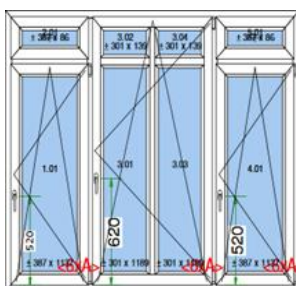

Profil Salamander - oblý
Barva: INT: Bílá / EXT: Bílá
Rozměr: 2070 šířka
1650 výška

Cena s DPH 1 500 Kč

**Fix v křídle
Sklodělicí příčky**

56 1 ks