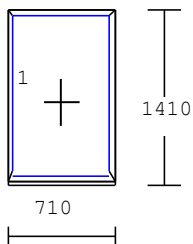

## Seznam oken na skladě:

Položka	Množství/Ks		Cena/Ks	Celkově Kč
---------	-------------	--	---------	------------

1 2 ks

Profil Aluplast

Barva: INT: Bílá / EXT: Bílá

Rozměr: 710 šířka

1410 výška

**Cena s DPH**

**350 Kč**

**Fix v rámu**

2 1 ks

Profil Salamander 76

Barva: INT: Bílá / EXT: Bílá

Rozměr: 910 šířka

1400 výška

**Cena s DPH**

**400 Kč**

**Fix v rámu**

3 1 ks

Profil EKOSUN 6

Barva: INT: Bílá / EXT: Ořech

Rozměr: 1130 šířka

715 výška

**Cena s DPH**

Rozměr: 730 šířka  
1865 výška

**Cena s DPH**

**1 000 Kč**

15

1 ks

Profil Ideal 4000

Barva: INT: Bílá / EXT: Bílá

Rozměr: 1445 šířka  
1150 výška