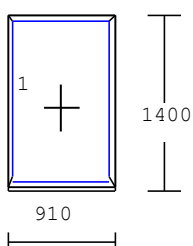

## Seznam oken na skladě:

Položka	Množství/Ks		Cena/Ks	Celkově Kč
---------	-------------	--	---------	------------

1 2 ks

Profil Aluplast

Barva: INT: Bílá / EXT: Bílá

Rozměr: 710 šířka

1410 výška

**Cena s DPH**

**350 Kč**

**Fix v rámu**

2 1 ks

Profil Salamander 76

Barva: INT: Bílá / EXT: Bílá

Rozměr: 910 šířka

1400 výška

**Cena s DPH**

**400 Kč**

**Fix v rámu**

3 1 ks

Profil EKOSUN 6

Barva: INT: Bílá / EXT: Ořech

Rozměr: 1130 šířka

715 výška

**Cena s DPH**

Rozměr: 730 šířka  
1865 výška

**Cena s DPH**

**1 000 Kč**

15

1 ks

Profil Ideal 4000

Barva: INT: Bílá / EXT: Bílá

Rozměr: 1445 šířka  
1150 výška