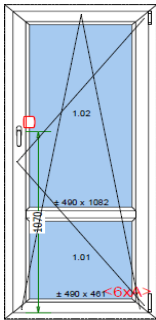

Seznam oken na skladě:

LD stav
okna · dveře · fasády

Položka	Množství/Ks		Cena/Ks	Celkově Kč

13

1 ks