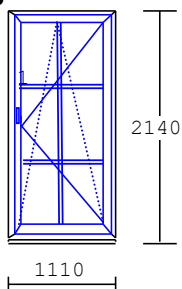

**350 Kč**

**Fix v rámu**

2 1 ks

Profil Salamander 76

Barva: INT: Bílá / EXT: Bílá

Rozměr: 910 šířka

1400 výška

**Cena s DPH**

Rozměr: 1010 šířka  
1960 výška

**Cena s DPH**

**5 000 Kč**

Otvírávé do interiéru

17

1 ks

Profil Salamander 76 - vchodové dveře

klika/klika

sklo: Kůra

Barva: INT: Bílá / EXT: Zlatý dub

Rozměr: 1395 šířka  
2025 výška

**Cena s DPH**

**12 000 Kč**

Pohled z int. dveře otevírávé ven!

18

1 ks

Balkonové dveře

Profil Ideal 4000

Barva: INT: Tmavý dub / EXT: Tmavý dub

Sklo: Pilkington 4/12/4/12/4 mm U=0,7 W/m<sup>2</sup>K

Rozměr: 1110 šířka  
2140 výška

**Cena s DPH**

**1 500 Kč**