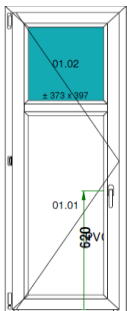

**350 Kč**

**Fix v rámu**

2 1 ks

Profil Salamander 76

Barva: INT: Bílá / EXT: Bílá

Rozměr: 910 šířka

1400 výška

**Cena s DPH**

Rozměr: 1010 šířka  
1960 výška

**Cena s DPH**

**5 000 Kč**

Otvírávé do interiéru

17

1 ks

Profil Salamander 76 - vchodové dveře

klika/klika

## Seznam oken na skladě:

Položka	Množství/Ks	Cena/Ks	Celkově Kč
---------	-------------	---------	------------

22 b 1 ks

Profil Salamander 76  
 klika/klika + FAB  
 Sklo: Kůra  
 Barva: INT: Bílá / EXT: Ořech  
 Rozměr: 1000 šířka  
 1990 výška  
 Pohled z int. dveře otevíravé dovnitř

**Cena s DPH 6 000 Kč**

24 1 ks

Balkonové dveře  
 Barva: INT: Bílá / EXT: Bílá  
 Rozměr: 600 šířka  
 1655 výška

**Cena s DPH 1 500 Kč**

**AL práh  
 otevírání dovnitř!**

29 1 ks

Profil Salamander - oblý  
 Barva: INT: Bílá / EXT: Tmavý dub  
 Sklo: Pilkington 4/16/4/18/4 mm U=0,7 W/m<sup>2</sup>K  
 Rozměr: 2460 šířka  
 2280 výška