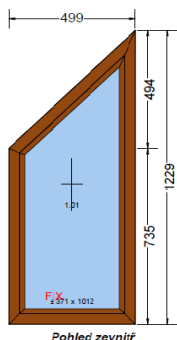

Profil IDEAL 4000 NEW

Barva: INT: Bílá / EXT: Mahagon

Rozměr: 419 šířka

2080,5 výška

Cena s DPH

1 500 Kč

Fix v křídle

5 1 ks