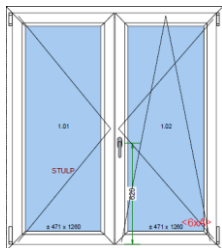

### cena nákupu:

7 1 ks

Profil IDEAL 4000 NEW  
Barva: INT: Bílá / EXT: Mahagon  
Rozměr: 2840 šířka  
735,5 výška

**Cena s DPH 2 000 Kč**

**Fix v křídle**

8 1 ks

Profil Salamander 76

Barva: INT: Bílá / EXT: Bílá  
Rozměr: 1350 šířka  
1500 výška