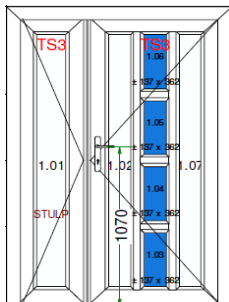

**350 Kč**

**Fix v rámu**

2 1 ks

Profil Salamander 76

Barva: INT: Bílá / EXT: Bílá

Rozměr: 910 šířka

1400 výška

**Cena s DPH**

Rozměr: 1010 šířka  
1960 výška

**Cena s DPH**

**5 000 Kč**

Otvírávé do interiéru

17

1 ks

Profil Salamander 76 - vchodové dveře

klika/klika

sklo: Kůra

Barva: INT: Bílá / EXT: Zlatý dub

Rozměr: 1395 šířka  
2025 výška

**Cena s DPH**

**12 000 Kč**

Pohled z int. dveře otevírávé ven!

18

1 ks