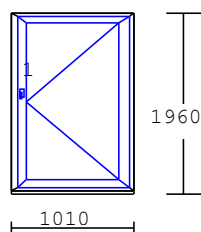

350 Kč

Fix v rámu

2 1 ks

Profil Salamander 76

Barva: INT: Bílá / EXT: Bílá

Rozměr: 910 šířka

1400 výška

Cena s DPH

Fix v rámu

Cena s DPH 900 Kč

13 1 ks

Profil Salamander 76
 Barva: INT: Bílá / EXT: Bílá
 Rozměr: 730 šířka
 1865 výška

Cena s DPH 1 000 Kč

14 5 ks

Profil Salamander 76
 Barva: INT: Bílá / EXT: Zlatý dub
 Rozměr: 1150 šířka
 1310 výška

Cena s DPH 2 000 Kč za kus

15 1 ks

Profil Ideal 4000
 Barva: INT: Bílá / EXT: Bílá
 Rozměr: 1445 šířka
 1150 výška

Cena s DPH 2 500 Kč

16 1 ks

VD
 Profil Ideal 4000
 Barva: INT: Bílá / EXT: Tmavý dub
 Výplň: PVC, klika/koule
 Rozměr: 1010 šířka
 1960 výška

17

Profil Salamander 76 - vchodové dveře
klika/klika

sklo: Kůra

Barva: INT: Bílá / EXT: Zlatý dub

Rozměr: 1395 šířka

2025 výška

Cena s DPH

12 000 Kč