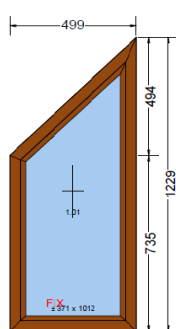

Profil IDEAL 4000 NEW

Barva: INT: Bílá / EXT: Mahagon

Rozměr: 419 šířka

2080,5 výška

Cena s DPH

1 500 Kč

Fix v křídle

5 1 ks