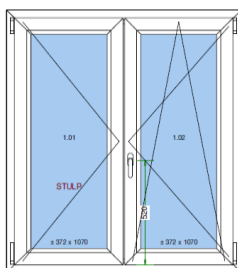

Fix v rámu

Cena s DPH 900 Kč

13 1 ks

Profil Salamander 76
 Barva: INT: Bílá / EXT: Bílá
 Rozměr: 730 šířka
 1865 výška

Cena s DPH 1 000 Kč

14 5 ks

Profil Salamander 76
 Barva: INT: Bílá / EXT: Zlatý dub
 Rozměr: 1150 šířka
 1310 výška