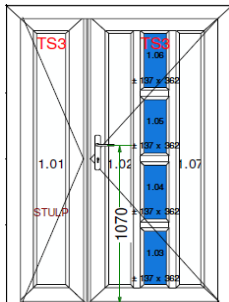

Fix v rámu

Cena s DPH 900 Kč

13 1 ks

Profil Salamander 76
 Barva: INT: Bílá / EXT: Bílá
 Rozměr: 730 šířka
 1865 výška

Cena s DPH 1 000 Kč

14 5 ks

Profil Salamander 76
 Barva: INT: Bílá / EXT: Zlatý dub
 Rozměr: 1150 šířka
 1310 výška

17

Profil Salamander 76 - vchodové dveře
klika/klika

sklo: Kůra

Barva: INT: Bílá / EXT: Zlatý dub

Rozměr: 1395 šířka

2025 výška

Cena s DPH

12 000 Kč