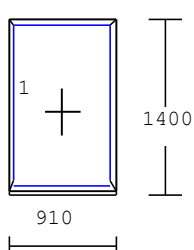

Seznam oken na skladě:

Položka	Množství/Ks		Cena/Ks	Celkově Kč
---------	-------------	--	---------	------------

1 2 ks

Profil Aluplast

Barva: INT: Bílá / EXT: Bílá

Rozměr: 710 šířka

1410 výška

Cena s DPH

350 Kč

Fix v rámu

2 1 ks

Profil Salamander 76

Barva: INT: Bílá / EXT: Bílá

Rozměr: 910 šířka

1400 výška

Cena s DPH