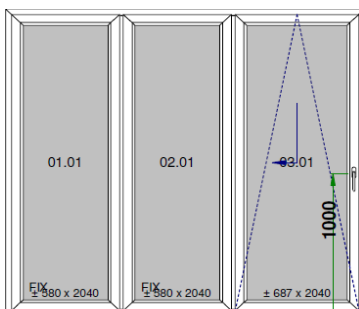

Balkonové dveře

Profil Ideal 4000

Barva: INT: Tmavý dub / EXT: Tmavý dub

Sklo: Pilkington 4/12/4/12/4 mm U=0,7 W/m²K

Rozměr: 1110 šířka

2140 výška

Cena s DPH

1 500 Kč

24

1 ks

Balkonové dveře

Barva: INT: Bílá / EXT: Bílá

Rozměr: 600 šířka

1655 výška

Cena s DPH

1 500 Kč

**AL práh
otevírání dovnitř!**

29

1 ks