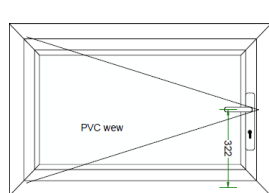

Profil Salamander 76

Barva: INT: Bílá / EXT: Bílá

Rozměr: 910 šířka

1400 výška

Cena s DPH

400 Kč

Fix v rámu

3 1 ks