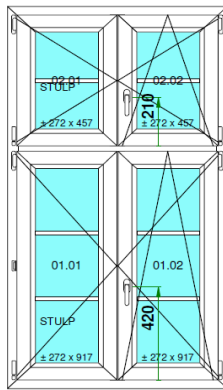

350 Kč

Fix v rámu

2 1 ks

Profil Salamander 76

Barva: INT: Bílá / EXT: Bílá

Rozměr: 910 šířka

1400 výška

Cena s DPH

Fix v rámu

Cena s DPH 900 Kč

13 1 ks

Profil Salamander 76
 Barva: INT: Bílá / EXT: Bílá
 Rozměr: 730 šířka
 1865 výška

Cena s DPH 1 000 Kč

14 5 ks

Profil Salamander 76
 Barva: INT: Bílá / EXT: Zlatý dub
 Rozměr: 1150 šířka
 1310 výška

Rozměr: 2460 šířka

2280 výška

Cena s DPH

31 460 Kč

Seznam oken na skladě:

LD stav
okna · dveře · fasády

Položka	Množství/Ks		Cena/Ks	Celkově Kč
---------	-------------	--	---------	------------

51 1 ks

Profil Salamander - oblý
Barva: INT: Bílá / EXT: Bílá
Rozměr: 2070 šířka
1650 výška

Cena s DPH 1 500 Kč

Fix v křídle
Sklořelící příčky

56 1 ks

Profil Salamander - oblý
Barva: INT: Bílá / EXT: Bílá
Sklo: 4/12/4/12/ 4mm $U_g=0,7/(m^2 \cdot K)$ 3sklo
Rozměr: 950 šířka
1800 výška