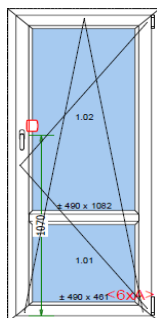

350 Kč

Fix v rámu

2 1 ks

Profil Salamander 76

Barva: INT: Bílá / EXT: Bílá

Rozměr: 910 šířka

1400 výška

Cena s DPH

Cena s DPH 2 000 Kč

10 1 ks

Profil EKOSUN 6
 Barva: INT: Bílá / EXT: Tmavý dub
 Rozměr: 405 šířka
 1170 výška

Cena s DPH 2 000 Kč

11 1 ks

Profil EKOSUN 6
 Barva: INT: Bílá / EXT: Bílá
 Rozměr: 1080 šířka
 2180 výška

Cena s DPH 1 400 Kč

Fix v rámu

Seznam oken na skladě:

Položka	Množství/Ks		Cena/Ks	Celkově Kč
---------	-------------	--	---------	------------

12 1 ks

Profil EKOSUN 6
 Barva: INT: Bílá / EXT: Bílá
 Rozměr: 280 šířka
 980 výška

Fix v rámu

Cena s DPH 900 Kč

13 1 ks

Profil Salamander 76
 Barva: INT: Bílá / EXT: Bílá
 Rozměr: 730 šířka
 1865 výška

Cena s DPH 1 000 Kč

14 5 ks

Profil Salamander 76
 Barva: INT: Bílá / EXT: Zlatý dub
 Rozměr: 1150 šířka
 1310 výška