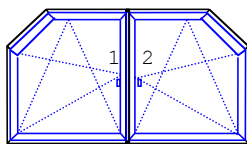

Cena s DPH 1 400 Kč

Fix v rámu

Seznam oken na skladě:

Položka	Množství/Ks		Cena/Ks	Celkově Kč
---------	-------------	--	---------	------------

12 1 ks

Profil EKOSUN 6
 Barva: INT: Bílá / EXT: Bílá
 Rozměr: 280 šířka
 980 výška

Fix v rámu

Cena s DPH 900 Kč

13 1 ks

Profil Salamander 76
 Barva: INT: Bílá / EXT: Bílá
 Rozměr: 730 šířka
 1865 výška

Cena s DPH 1 000 Kč

14 5 ks

Profil Salamander 76
 Barva: INT: Bílá / EXT: Zlatý dub
 Rozměr: 1150 šířka
 1310 výška

Cena s DPH 2 000 Kč za kus

15 1 ks

Profil Ideal 4000
 Barva: INT: Bílá / EXT: Bílá
 Rozměr: 1445 šířka
 1150 výška

Cena s DPH 2 500 Kč

16 1 ks

VD
 Profil Ideal 4000
 Barva: INT: Bílá / EXT: Tmavý dub
 Výplň: PVC, klika/koule
 Rozměr: 1010 šířka
 1960 výška