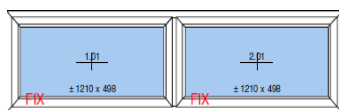

Cena s DPH

900 Kč

Fix v rámu

Pohled zevnitř

Seznam oken na skladě:

Položka	Množství/Ks		Cena/Ks	Celkově Kč
---------	-------------	--	---------	------------

6 1 ks

Profil Salamander 76 - oblý
 Barva: INT: Polární dub (SAL 43)
 EXT: Dub vintage (SAL 41)
 Rozměr: 1195 šířka
 1195 výška

Cena s DPH 2 000 Kč

7 1 ks

Profil IDEAL 4000 NEW
 Barva: INT: Bílá / EXT: Mahagon
 Rozměr: 2840 šířka
 735,5 výška

Cena s DPH 2 000 Kč

Fix v křídle

8 1 ks

Profil Salamander 76
 Barva: INT: Bílá / EXT: Zlatý dub
 Rozměr: 1165 šířka
 1535 výška

Cena s DPH 2 000 Kč

10 1 ks

Profil EKOSUN 6
 Barva: INT: Bílá / EXT: Tmavý dub
 Rozměr: 405 šířka
 1170 výška

Cena s DPH 2 000 Kč

11 1 ks

Profil EKOSUN 6
 Barva: INT: Bílá / EXT: Bílá
 Rozměr: 1080 šířka
 2180 výška