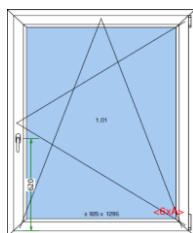

Cena s DPH

900 Kč

Fix v rámu

Pohled zevnitř

Seznam oken na skladě:

Položka	Množství/Ks		Cena/Ks	Celkově Kč
---------	-------------	--	---------	------------

6 1 ks

Profil Salamander 76 - oblý
 Barva: INT: Polární dub (SAL 43)
 EXT: Dub vintage (SAL 41)
 Rozměr: 1195 šířka
 1195 výška

Cena s DPH 2 000 Kč

7 1 ks

Profil IDEAL 4000 NEW
 Barva: INT: Bílá / EXT: Mahagon
 Rozměr: 2840 šířka
 735,5 výška

Cena s DPH 2 000 Kč

Fix v křídle

8 1 ks

Profil Salamander 76
 Barva: INT: Bílá / EXT: Zlatý dub
 Rozměr: 1165 šířka
 1535 výška

Cena s DPH 2 000 Kč

10 1 ks

Profil EKOSUN 6
 Barva: INT: Bílá / EXT: Tmavý dub
 Rozměr: 405 šířka
 1170 výška

Cena s DPH 2 000 Kč

11 1 ks

Profil EKOSUN 6
 Barva: INT: Bílá / EXT: Bílá
 Rozměr: 1080 šířka
 2180 výška