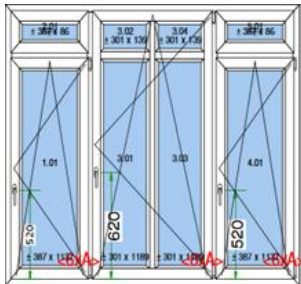

Profil Salamander - oblý
Barva: INT: Bílá / EXT: Bílá
Rozměr: 2070 šířka
1650 výška

Cena s DPH 1 500 Kč

Fix v křídle
Sklořelící příčky

56 1 ks

Profil Salamander - oblý
Barva: INT: Bílá / EXT: Bílá
Sklo: 4/12/4/12/ 4mm $U_g=0,7/(m^2 \cdot K)$ 3sklo
Rozměr: 950 šířka
1800 výška