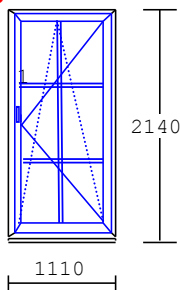

350 Kč

Fix v rámu

2 1 ks

Profil Salamander 76

Barva: INT: Bílá / EXT: Bílá

Rozměr: 910 šířka

1400 výška

Cena s DPH

Fix v rámu

Cena s DPH 900 Kč

13 1 ks

Profil Salamander 76
 Barva: INT: Bílá / EXT: Bílá
 Rozměr: 730 šířka
 1865 výška

Cena s DPH 1 000 Kč

14 5 ks

Profil Salamander 76
 Barva: INT: Bílá / EXT: Zlatý dub
 Rozměr: 1150 šířka
 1310 výška

17

Profil Salamander 76 - vchodové dveře
klika/klika

sklo: Kůra

Barva: INT: Bílá / EXT: Zlatý dub

Rozměr: 1395 šířka

2025 výška

Cena s DPH

12 000 Kč

Pohled z int. dveře otevíravé ven!

18

Balkonové dveře

Profil Ideal 4000

Barva: INT: Tmavý dub / EXT: Tmavý dub

Sklo: Pilkington 4/12/4/12/4 mm U=0,7 W/m²K

Rozměr: 1110 šířka

2140 výška