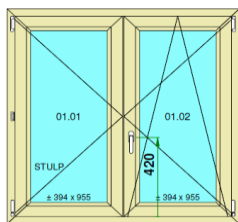

Cena s DPH

900 Kč

Fix v rámu

Pohled zevnitř

Seznam oken na skladě:

Položka	Množství/Ks		Cena/Ks	Celkově Kč
---------	-------------	--	---------	------------

6 1 ks

Profil Salamander 76 - oblý
 Barva: INT: Polární dub (SAL 43)
 EXT: Dub vintage (SAL 41)
 Rozměr: 1195 šířka
 1195 výška

Cena s DPH 2 000 Kč

7 1 ks

Profil IDEAL 4000 NEW
 Barva: INT: Bílá / EXT: Mahagon
 Rozměr: 2840 šířka
 735,5 výška

Cena s DPH 2 000 Kč

Fix v křídle

8 1 ks

Profil Salamander 76
 Barva: INT: Bílá / EXT: Zlatý dub
 Rozměr: 1165 šířka
 1535 výška