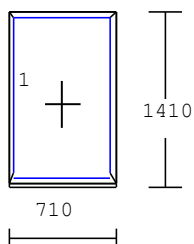

Seznam oken na skladě:

Položka	Množství/Ks		Cena/Ks	Celkově Kč
---------	-------------	--	---------	------------

1 2 ks

Profil Aluplast

Barva: INT: Bílá / EXT: Bílá

Rozměr: 710 šířka

1410 výška

Cena s DPH

350 Kč

Fix v rámu

2 1 ks

Profil Salamander 76

Barva: INT: Bílá / EXT: Bílá

Rozměr: 910 šířka

1400 výška

Cena s DPH

Fix v rámu

Cena s DPH 900 Kč

13 1 ks

Profil Salamander 76
 Barva: INT: Bílá / EXT: Bílá
 Rozměr: 730 šířka
 1865 výška

Cena s DPH 1 000 Kč

14 5 ks

Profil Salamander 76
 Barva: INT: Bílá / EXT: Zlatý dub
 Rozměr: 1150 šířka
 1310 výška