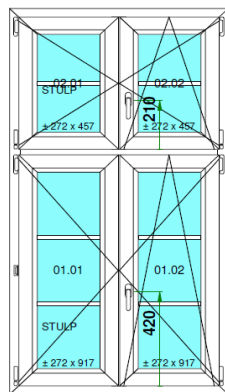

1410 výška

Cena s DPH

350 Kč

Fix v rámu

2 1 ks

Profil Salamander 76

Barva: INT: Bílá / EXT: Bílá

Rozměr: 910 šířka

Cena s DPH 1 500 Kč

**AL práh
otevírání dovnitř!**

29 1 ks

Profil Salamander - oblý
Barva: INT: Bílá / EXT: Tmavý dub
Sklo: Pilkington 4/16/4/18/4 mm U=0,7 W/m²K
Rozměr: 2460 šířka
2280 výška

Cena s DPH 31 460 Kč

51 1 ks

Profil Salamander - oblý
Barva: INT: Bílá / EXT: Bílá
Rozměr: 2070 šířka
650 výška

Cena s DPH 1 500 Kč

**Fix v křídle
Sklořelící příčky**

56 1 ks

Profil Salamander - oblý
Barva: INT: Bílá / EXT: Bílá
Sklo: 4/12/4/12/ 4mm U_g=0,7/(m².K) 3sklo
Rozměr: 950 šířka
1800 výška