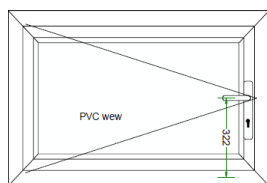

Profil Salamander 76

Barva: INT: Bílá / EXT: Bílá

Rozměr: 910 šířka

1400 výška

Cena s DPH

400 Kč

Fix v rámu

3 1 ks