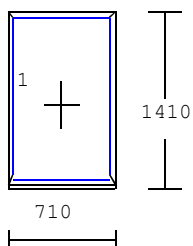

Seznam oken na skladě:

LD stav
okna · dveře · fasády

Položka	Množství/Ks		Cena/Ks	Celkově Kč
---------	-------------	--	---------	------------

1 2 ks

Profil Aluplast

Barva: INT: Bílá / EXT: Bílá

Rozměr: 710 šířka

1410 výška

Cena s DPH

350 Kč

Fix v rámu

2 1 ks

Profil Salamander 76

Barva: INT: Bílá / EXT: Bílá

Rozměr: 910 šířka

1400 výška

Cena s DPH

400 Kč

Fix v rámu

3 1 ks

Profil EKOSUN 6

Barva: INT: Bílá / EXT: Ořech

Rozměr: 1130 šířka

Cena s DPH 2 000 Kč

11 1 ks

Profil EKOSUN 6
 Barva: INT: Bílá / EXT: Bílá
 Rozměr: 1080 šířka
 2180 výška

Cena s DPH 1 400 Kč

Fix v rámu

12 1 ks

Profil EKOSUN 6
 Barva: INT: Bílá / EXT: Bílá
 Rozměr: 280 šířka
 980 výška