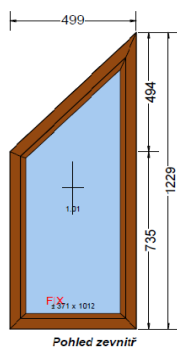

Profil IDEAL 4000 NEW

Barva: INT: Bílá / EXT: Mahagon

Rozměr: 419 šířka

2080,5 výška

Cena s DPH

1 500 Kč

Fix v křídle

5 1 ks