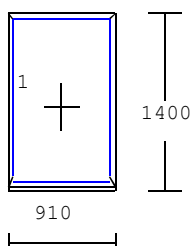

Seznam oken na skladě:

LD stav
okna · dveře · fasády

Položka	Množství/Ks		Cena/Ks	Celkově Kč
---------	-------------	--	---------	------------

1 2 ks

Profil Aluplast

Barva: INT: Bílá / EXT: Bílá

Rozměr: 710 šířka

1410 výška

Cena s DPH

350 Kč

Fix v rámu

2 1 ks

Profil Salamander 76

Barva: INT: Bílá / EXT: Bílá

Rozměr: 910 šířka

Cena s DPH 2 000 Kč

11 1 ks

Profil EKOSUN 6
 Barva: INT: Bílá / EXT: Bílá
 Rozměr: 1080 šířka
 2180 výška

Cena s DPH 1 400 Kč

Fix v rámu

12 1 ks

Profil EKOSUN 6
 Barva: INT: Bílá / EXT: Bílá
 Rozměr: 280 šířka
 980 výška