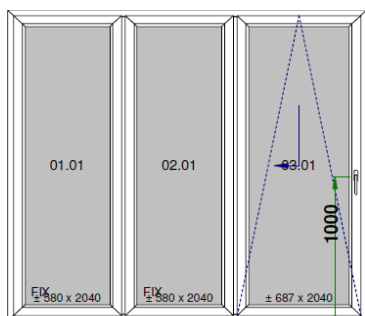

Cena s DPH 2 000 Kč

11 1 ks

Profil EKOSUN 6
 Barva: INT: Bílá / EXT: Bílá
 Rozměr: 1080 šířka
 2180 výška

Cena s DPH 1 400 Kč

Fix v rámu

12 1 ks

Profil EKOSUN 6
 Barva: INT: Bílá / EXT: Bílá
 Rozměr: 280 šířka
 980 výška

Cena s DPH 900 Kč

Fix v rámu

Seznam oken na skladě:

LD stav
okna · dveře · fasády

Položka	Množství/Ks		Cena/Ks	Celkově Kč
---------	-------------	--	---------	------------

24 1 ks

Balkonové dveře
Barva: INT: Bílá / EXT: Bílá
Rozměr: 600 šířka
1655 výška

Cena s DPH 1 500 Kč

**AL práh
otevírání dovnitř!**

29 1 ks

Profil Salamander - oblý
Barva: INT: Bílá / EXT: Tmavý dub
Sklo: Pilkington 4/16/4/18/4 mm U=0,7 W/m²K
Rozměr: 2460 šířka
2280 výška

Cena s DPH 31 460 Kč