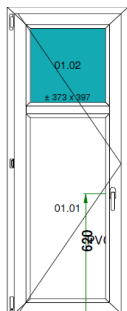

1410 výška

Cena s DPH

350 Kč

Fix v rámu

2 1 ks

Profil Salamander 76

Barva: INT: Bílá / EXT: Bílá

Rozměr: 910 šířka

Cena s DPH 2 000 Kč

11 1 ks

Profil EKOSUN 6
 Barva: INT: Bílá / EXT: Bílá
 Rozměr: 1080 šířka
 2180 výška

Cena s DPH 1 400 Kč

Fix v rámu

12 1 ks

Profil EKOSUN 6
 Barva: INT: Bílá / EXT: Bílá
 Rozměr: 280 šířka
 980 výška

Cena s DPH 900 Kč

Fix v rámu

Seznam oken na skladě:

LD stav
okna · dveře · fasády

Položka	Množství/Ks		Cena/Ks	Celkově Kč
---------	-------------	--	---------	------------

24 1 ks

Balkonové dveře
Barva: INT: Bílá / EXT: Bílá
Rozměr: 600 šířka
1655 výška

Cena s DPH 1 500 Kč

**AL práh
otevírání dovnitř!**

29 1 ks

Profil Salamander - oblý
Barva: INT: Bílá / EXT: Tmavý dub
Sklo: Pilkington 4/16/4/18/4 mm U=0,7 W/m²K
Rozměr: 2460 šířka
2280 výška

Cena s DPH 31 460 Kč