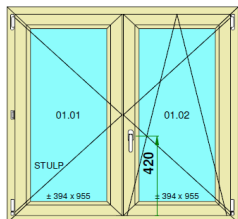

1229 výška

Cena s DPH

900 Kč

Fix v rámu

Seznam oken na skladě:

Položka	Množství/Ks		Cena/Ks	Celkově Kč
---------	-------------	--	---------	------------

6 1 ks

Profil Salamander 76 - oblý
 Barva: INT: Polární dub (SAL 43)
 EXT: Dub vintage (SAL 41)
 Rozměr: 1195 šířka
 1195 výška

Cena s DPH 2 000 Kč

7 1 ks

Profil IDEAL 4000 NEW
 Barva: INT: Bílá / EXT: Mahagon
 Rozměr: 2840 šířka
 735,5 výška

Cena s DPH 2 000 Kč

Fix v křídle

10 1 ks

Profil EKOSUN 6
 Barva: INT: Bílá / EXT: Tmavý dub
 Rozměr: 405 šířka
 1170 výška