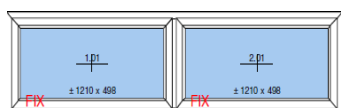

1229 výška

Cena s DPH

900 Kč

Fix v rámu

Seznam oken na skladě:

Položka	Množství/Ks		Cena/Ks	Celkově Kč
---------	-------------	--	---------	------------

6 1 ks

Profil Salamander 76 - oblý
 Barva: INT: Polární dub (SAL 43)
 EXT: Dub vintage (SAL 41)
 Rozměr: 1195 šířka
 1195 výška

Cena s DPH 2 000 Kč

7 1 ks

Profil IDEAL 4000 NEW
 Barva: INT: Bílá / EXT: Mahagon
 Rozměr: 2840 šířka
 735,5 výška

Cena s DPH 2 000 Kč

Fix v křídle

10 1 ks

Profil EKOSUN 6
 Barva: INT: Bílá / EXT: Tmavý dub
 Rozměr: 405 šířka
 1170 výška

Cena s DPH 2 000 Kč

11 1 ks

Profil EKOSUN 6
 Barva: INT: Bílá / EXT: Bílá
 Rozměr: 1080 šířka
 2180 výška

Cena s DPH 1 400 Kč

Fix v rámu

12 1 ks

Profil EKOSUN 6
 Barva: INT: Bílá / EXT: Bílá
 Rozměr: 280 šířka
 980 výška