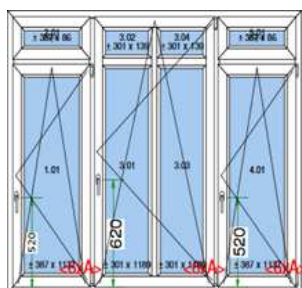

Cena s DPH 1 500 Kč

**AL práh
otevírání dovnitř!**

29 1 ks

Profil Salamander - oblý
Barva: INT: Bílá / EXT: Tmavý dub
Sklo: Pilkington 4/16/4/18/4 mm U=0,7 W/m²K
Rozměr: 2460 šířka
2280 výška

Cena s DPH 31 460 Kč

51 1 ks

Profil Salamander - oblý
Barva: INT: Bílá / EXT: Bílá
Rozměr: 2070 šířka
650 výška

Cena s DPH 1 500 Kč

**Fix v křídle
Sklořelící příčky**

56 1 ks

Profil Salamander - oblý
Barva: INT: Bílá / EXT: Bílá
Sklo: 4/12/4/12/ 4mm U_g=0,7/(m².K) 3sklo
Rozměr: 950 šířka
1800 výška