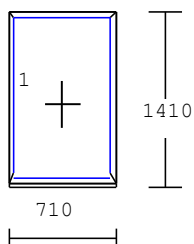

Seznam oken na skladě:

Položka	Množství/Ks		Cena/Ks	Celkově Kč
---------	-------------	--	---------	------------

1 2 ks

Profil Aluplast

Barva: INT: Bílá / EXT: Bílá

Rozměr: 710 šířka

1410 výška

Cena s DPH

350 Kč

Fix v rámu

2 1 ks

Profil Salamander 76

Barva: INT: Bílá / EXT: Bílá

Rozměr: 910 šířka

1400 výška

Cena s DPH