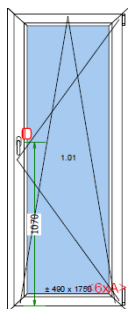

350 Kč

Fix v rámu

2 1 ks

Profil Salamander 76

Barva: INT: Bílá / EXT: Bílá

Rozměr: 910 šířka

1400 výška

Cena s DPH

Sklo: Pilkington 4/12/4/12/4 mm U=0,7 W/m²K

Rozměr: 1110 šířka
2140 výška

Cena s DPH

1 500 Kč

19 1 ks

Profil Salamander 76

Barva: INT: Bílá / EXT: Ořech

Rozměr: 1980 šířka
1990 výška

Cena s DPH

4 251 Kč

Seznam oken na skladě:

Položka	Množství/Ks	Cena/Ks	Celkově Kč
---------	-------------	---------	------------

20 1 ks

Profil Salamander 76

Barva: INT: Bílá / EXT: Ořech

Rozměr: 1780 šířka
1990 výška

Cena s DPH 4 039 Kč

21 1 ks

Profil Salamander 76

Barva: INT: Bílá / EXT: Ořech

Rozměr: 730 šířka
1990 výška

Cena s DPH 1 870 Kč

24 1 ks

Balkonové dveře