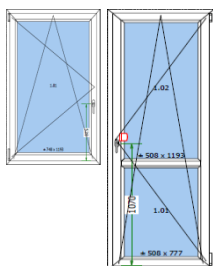

Rozměr: 2460 šířka
2280 výška

Cena s DPH 23 000 Kč

51 1 ks

Profil Salamander - oblý

Barva: INT: Bílá / EXT: Bílá

Rozměr: 2070 šířka
1650 výška

Cena s DPH 1 500 Kč

**Fix v křídle
Sklořící příčky**

Seznam oken na skladě:

56 1 ks

Profil Salamander - oblý
Barva: INT: Bílá / EXT: Bílá
Skló: **4/12/4/12/ 4mm U_g=0,7/(m².K) 3sklo**
Rozměr: 950 šířka
1800 výška
Meziskelní příčka 18mm

Cena s DPH 2 000 Kč

a 1 ks

sestava

Profil Ekosun 7
balkonová sestava
spoj h

Barva: INT: Bílá / EXT: Zlatý dub

okno rozměr: 975 šířka
1420 výška
dveře rozměr: 735 šířka
2280 výška

Cena s DPH 3.660 Kč

b 1 ks

Profil Ekosun 7

Barva: INT: Bílá / EXT: Zlatý dub
Rozměr: 735 šířka
2280 výška