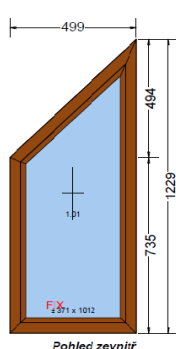

Profil IDEAL 4000 NEW

Barva: INT: Bílá / EXT: Mahagon

Rozměr: 419 šířka

2080,5 výška

Cena s DPH

1 500 Kč

Fix v křídle

5 1 ks