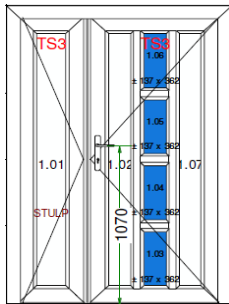

VD

Profil Ideal 4000

Barva: INT: Bílá / EXT: Tmavý dub

Výplň: PVC, klika/koule

Rozměr: 1010 šířka
1960 výška

Cena s DPH

5 000 Kč

Otvírávé do interiéru

17 1 ks