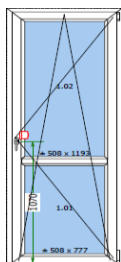

350 Kč

Fix v rámu

2 1 ks

Profil Salamander 76

Barva: INT: Bílá / EXT: Bílá

Rozměr: 910 šířka

1400 výška

Cena s DPH

Sklo: Pilkington 4/12/4/12/4 mm U=0,7 W/m²K

Rozměr: 1110 šířka
2140 výška

Cena s DPH

1 500 Kč

19 1 ks

Profil Salamander 76

Barva: INT: Bílá / EXT: Ořech

Rozměr: 1980 šířka
1990 výška

Seznam oken na skladě:

56 1 ks

Profil Salamander - oblý
Barva: INT: Bílá / EXT: Bílá
Skló: **4/12/4/12/ 4mm U_g=0,7/(m².K) 3sklo**
Rozměr: 950 šířka
1800 výška
Meziskelní příčka 18mm

Cena s DPH 2 000 Kč

a 1 ks

sestava

Profil Ekosun 7
balkonová sestava
spoj h

Barva: INT: Bílá / EXT: Zlatý dub

okno rozměr: 975 šířka
1420 výška
dveře rozměr: 735 šířka
2280 výška

Cena s DPH 3.660 Kč

b 1 ks

Profil Ekosun 7

Barva: INT: Bílá / EXT: Zlatý dub
Rozměr: 735 šířka
2280 výška