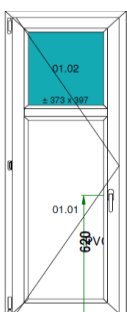

350 Kč

Fix v rámu

2 1 ks

Profil Salamander 76

Barva: INT: Bílá / EXT: Bílá

Rozměr: 910 šířka

1400 výška

Cena s DPH

Cena s DPH

4 251 Kč

Seznam oken na skladě:

Položka	Množství/Ks	Cena/Ks	Celkově Kč
---------	-------------	---------	------------

20 1 ks

Profil Salamander 76

Barva: INT: Bílá / EXT: Ořech

Rozměr: 1780 šířka
1990 výška

Cena s DPH 4 039 Kč

21 1 ks

Profil Salamander 76

Barva: INT: Bílá / EXT: Ořech

Rozměr: 730 šířka
1990 výška

Cena s DPH 1 870 Kč

24 1 ks

Balkonové dveře

Barva: INT: Bílá / EXT: Bílá

Rozměr: 600 šířka
1655 výška

Cena s DPH 1 500 Kč

**AL práh
otevírání dovnitř!**

29 1 ks

Profil Salamander - oblý

Barva: INT: Bílá / EXT: Tmavý dub

Sklo: Pilkington 4/16/4/18/4 mm U=0,7 W/m²K