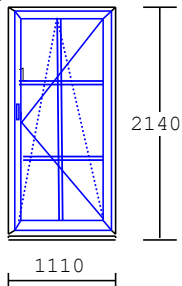

350 Kč

Fix v rámu

2 1 ks

Profil Salamander 76

Barva: INT: Bílá / EXT: Bílá

Rozměr: 910 šířka

1400 výška

Cena s DPH

Rozměr: 1395 šířka
2025 výška

Cena s DPH

12 000 Kč

Pohled z int. dveře otevírávé ven!

18 1 ks

Balkonové dveře

Profil Ideal 4000

Barva: INT: Tmavý dub / EXT: Tmavý dub

Sklo: Pilkington 4/12/4/12/4 mm U=0,7 W/m²K

Rozměr: 1110 šířka
2140 výška

Cena s DPH

1 500 Kč

19 1 ks

Profil Salamander 76

Barva: INT: Bílá / EXT: Ořech

Rozměr: 1980 šířka
1990 výška

Cena s DPH

4 251 Kč

Seznam oken na skladě:

Položka	Množství/Ks	Cena/Ks	Celkově Kč
---------	-------------	---------	------------

20 1 ks

Profil Salamander 76

Barva: INT: Bílá / EXT: Ořech

Rozměr: 1780 šířka
1990 výška