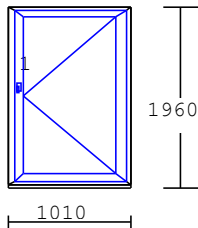

10	1 ks	Profil EKOSUN 6 Barva: INT: Bílá / EXT: Tmavý dub Rozměr: 405 šířka 1170 výška	Cena s DPH	2 000 Kč
				

11	1 ks	Profil EKOSUN 6 Barva: INT: Bílá / EXT: Bílá Rozměr: 1080 šířka 2180 výška	Cena s DPH	1 400 Kč
				
Fix v rámu				

12	1 ks	Profil EKOSUN 6 Barva: INT: Bílá / EXT: Bílá Rozměr: 280 šířka 980 výška	Cena s DPH	900 Kč
				
Fix v rámu				

	1 ks	Profil Salamander 76 Barva: INT: Bílá / EXT: Bílá Rozměr: 730 šířka 1865 výška	Cena s DPH	1 000 Kč
				

Seznam oken na skladě:

LD stav
okna · dveře · fasády

Položka	Množství/Ks		Cena/Ks	Celkově Kč
---------	-------------	--	---------	------------

15 1 ks

Profil Ideal 4000

Barva: INT: Bílá / EXT: Bílá

Rozměr: 1445 šířka
1150 výška

Cena s DPH

2 500 Kč

16 1 ks

VD

Profil Ideal 4000

Barva: INT: Bílá / EXT: Tmavý dub

Výplň: PVC, klika/koule

Rozměr: 1010 šířka
1960 výška