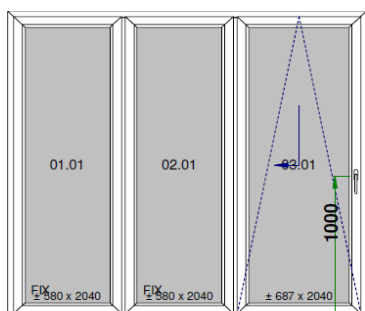

Sklo: Pilkington 4/12/4/12/4 mm U=0,7 W/m²K

Rozměr: 1110 šířka
2140 výška

Cena s DPH

1 500 Kč

19 1 ks

Profil Salamander 76

Barva: INT: Bílá / EXT: Ořech

Rozměr: 1980 šířka
1990 výška

Cena s DPH

4 251 Kč

Seznam oken na skladě:

Položka	Množství/Ks	Cena/Ks	Celkově Kč
---------	-------------	---------	------------

20 1 ks

Profil Salamander 76

Barva: INT: Bílá / EXT: Ořech

Rozměr: 1780 šířka
1990 výška

Cena s DPH 4 039 Kč

21 1 ks

Profil Salamander 76

Barva: INT: Bílá / EXT: Ořech

Rozměr: 730 šířka
1990 výška

Cena s DPH 1 870 Kč

24 1 ks

Balkonové dveře

Barva: INT: Bílá / EXT: Bílá

Rozměr: 600 šířka
1655 výška

Cena s DPH 1 500 Kč

**AL práh
otevírání dovnitř!**

29 1 ks

Profil Salamander - oblý

Barva: INT: Bílá / EXT: Tmavý dub

Sklo: Pilkington 4/16/4/18/4 mm U=0,7 W/m²K