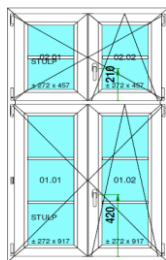

Seznam oken na skladě:

56 1 ks