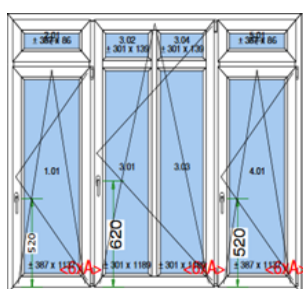

Barva: INT: Bílá / EXT: Bílá

Rozměr: 600 šířka
1655 výška

Cena s DPH 1 500 Kč

**AL práh
otevírání dovnitř!**

29 1 ks

Profil Salamander - oblý

Barva: INT: Bílá / EXT: Tmavý dub

Sklo: Pilkington 4/16/4/18/4 mm U=0,7 W/m²K

Rozměr: 2460 šířka
2280 výška

Cena s DPH 23 000 Kč

51 1 ks

Profil Salamander - oblý

Barva: INT: Bílá / EXT: Bílá

Rozměr: 2070 šířka
1650 výška

Cena s DPH 1 500 Kč

**Fix v křídle
Sklořící příčky**