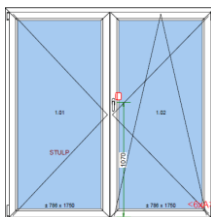

Rozměr: 1395 šířka
2025 výška

Cena s DPH

12 000 Kč

Pohled z int. dveře otevírávé ven!

18 1 ks

Balkonové dveře

Profil Ideal 4000

Barva: INT: Tmavý dub / EXT: Tmavý dub

Sklo: Pilkington 4/12/4/12/4 mm U=0,7 W/m²K

Rozměr: 1110 šířka
2140 výška

Cena s DPH

1 500 Kč

19 1 ks

Profil Salamander 76

Barva: INT: Bílá / EXT: Ořech

Rozměr: 1980 šířka
1990 výška

Cena s DPH

4 251 Kč

Seznam oken na skladě:

Položka	Množství/Ks	Cena/Ks	Celkově Kč
---------	-------------	---------	------------

20 1 ks

Profil Salamander 76

Barva: INT: Bílá / EXT: Ořech

Rozměr: 1780 šířka
1990 výška