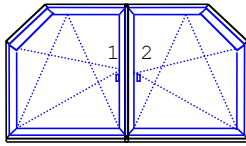

10	1 ks	Profil EKOSUN 6 Barva: INT: Bílá / EXT: Tmavý dub Rozměr: 405 šířka 1170 výška	Cena s DPH	2 000 Kč
				

11	1 ks	Profil EKOSUN 6 Barva: INT: Bílá / EXT: Bílá Rozměr: 1080 šířka 2180 výška	Cena s DPH	1 400 Kč
				
Fix v rámu				

12	1 ks	Profil EKOSUN 6 Barva: INT: Bílá / EXT: Bílá Rozměr: 280 šířka 980 výška	Cena s DPH	900 Kč
				
Fix v rámu				

	1 ks	Profil Salamander 76 Barva: INT: Bílá / EXT: Bílá Rozměr: 730 šířka 1865 výška	Cena s DPH	1 000 Kč
				

Seznam oken na skladě:

LD stav
okna · dveře · fasády

Položka	Množství/Ks		Cena/Ks	Celkově Kč
---------	-------------	--	---------	------------

15 1 ks

Profil Ideal 4000

Barva: INT: Bílá / EXT: Bílá

Rozměr: 1445 šířka
1150 výška