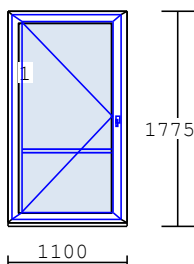

350 Kč

Fix v rámu

2 1 ks

Profil Salamander 76

Barva: INT: Bílá / EXT: Bílá

Rozměr: 910 šířka

1400 výška

Cena s DPH

Sklo: Pilkington 4/12/4/12/4 mm U=0,7 W/m²K

Rozměr: 1110 šířka
2140 výška

Cena s DPH

1 500 Kč

19 1 ks

Profil Salamander 76

Barva: INT: Bílá / EXT: Ořech

Rozměr: 1980 šířka
1990 výška

Cena s DPH

4 251 Kč

Seznam oken na skladě:

Položka	Množství/Ks	Cena/Ks	Celkově Kč
---------	-------------	---------	------------

20 1 ks

Profil Salamander 76

Barva: INT: Bílá / EXT: Ořech

Rozměr: 1780 šířka
1990 výška

Cena s DPH 2 000 Kč

c 1 ks

Profil Ekosun 7

Barva: INT: Bílá / EXT: Zlatý dub
Rozměr: 975 šířka
1420 výška

Cena s DPH 1.660 Kč

1 ks

Profil Salamander 76 - vchodové dveře
Klika/koule

Barva: INT: Bílá / EXT: Ořech
Rozměr: 1100 šířka
1775 výška