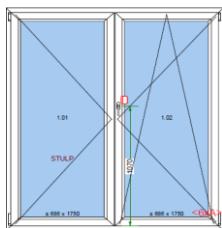

Sklo: Pilkington 4/12/4/12/4 mm U=0,7 W/m²K

Rozměr: 1110 šířka
2140 výška

Cena s DPH

1 500 Kč

19 1 ks

Profil Salamander 76

Barva: INT: Bílá / EXT: Ořech

Rozměr: 1980 šířka
1990 výška

Cena s DPH

4 251 Kč

Seznam oken na skladě:

Položka	Množství/Ks	Cena/Ks	Celkově Kč
---------	-------------	---------	------------

20 1 ks

Profil Salamander 76

Barva: INT: Bílá / EXT: Ořech

Rozměr: 1780 šířka
1990 výška

Cena s DPH 4 039 Kč

21 1 ks

Profil Salamander 76

Barva: INT: Bílá / EXT: Ořech

Rozměr: 730 šířka
1990 výška

Cena s DPH 1 870 Kč

24 1 ks

Balkonové dveře