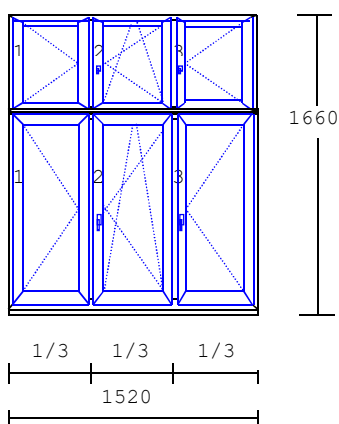

51 1 ks

Profil Salamander Streamline 76 - oblý

Barva: INT: Bílá / EXT: Bílá

Rozměr: 2070 Šířka

1650 Výška

Cena s DPH 1 500 Kč

FIX v křídle
sklodělicí sloupek

55 1 ks

Profil EkoSun 7

Barva: INT: Bílá / EXT: Tmavý dub

Rozměr: 1520 Šířka

1660 Výška

Cena s DPH 2 000 Kč

56 3 ks

Profil Salamander Streamline 76 - oblý

Barva: INT: Bílá / EXT: Bílá