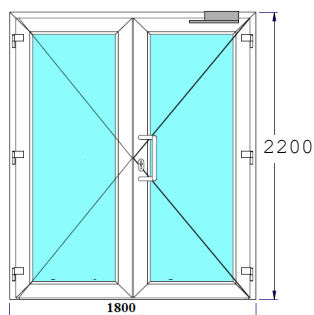

Vchodové dveře, otevírání dovnitř!!

klika/klika + FAB

Barva: INT: Zlatý dub / EXT: Zlatý dub

Rozměr: 1050 Šířka

2100 Výška

Cena s DPH

7 200 Kč

28

1 ks

Vchodové dveře, otevírání dovnitř!!

klika/klika + FAB

Barva: INT: Bílá / EXT: Bílá

Rozměr: 600 Šířka

1655 Výška

Cena s DPH

9 999 Kč

29

1 ks