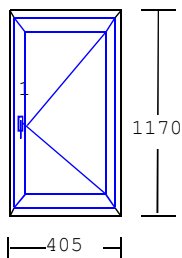

7

1 ks

Profil EKO SUN 7

Barva: INT: Bílá / EXT: Bílá

Rozměr: 2165 Šířka

1375 Výška

Cena s DPH 2 000 Kč

9

1 ks

EkoSun 70

Barva: INT: Bílá / EXT: Bílá

Rozměr: 1450 Šířka

1500 Výška

Cena s DPH 2 500 Kč

10

1 ks

EkoSun 70

Barva: INT: Bílá / EXT: Bílá

Rozměr: 405 Šířka

1170 Výška

Cena s DPH 2 000 Kč

16

1 ks

Profil EKO SUN 7 Sklodělicí příčka

Barva: INT: Bílá / EXT: Bílá

Rozměr: 1055 Šířka

1385 Výška

Cena s DPH 1 500 Kč

24

1 ks

Balkonové dveře, otevírání dovnitř!!

Barva: INT: Bílá / EXT: Bílá