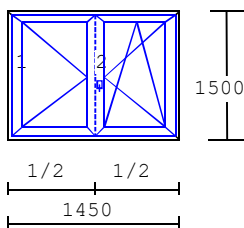

Rozměr: 1195 Šířka

1195 Výška

Cena s DPH

2 000 Kč

Seznam oken na skladě:

Položka	Množství/Ks	LD stav okna · dveře · fasády	Cena/Ks	Celkově Kč
---------	-------------	----------------------------------	---------	------------

7

1 ks

Profil EKO SUN 7

Barva: INT: Bílá / EXT: Bílá

Rozměr: 2165 Šířka

1375 Výška

Cena s DPH 2 000 Kč

9

1 ks

EkoSun 70

Barva: INT: Bílá / EXT: Bílá

Rozměr: 1450 Šířka

1500 Výška

Cena s DPH 2 500 Kč

10

1 ks

EkoSun 70

Barva: INT: Bílá / EXT: Bílá

Rozměr: 405 Šířka

1170 Výška

Cena s DPH 2 000 Kč

16

1 ks

Profil EKO SUN 7 Sklodělicí příčka