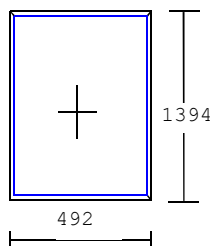

Seznam oken na skladě:

LD stav
okna · dveře · fasády

Položka	Množství/Ks		Cena/Ks	Celkově Kč
---------	-------------	--	---------	------------

1

1 ks

EkoSun 70

Barva: INT: Bílá / EXT: Bílá

Rozměr: 980 Šířka

1450 Výška

Cena s DPH

1 100 Kč

2

1 ks

Profil IDEAL 4000

Barva: INT: Bílá / EXT: Bílá

Rozměr: 492 Šířka

1394 Výška

Cena s DPH

800 Kč

3

1 ks

Profil EKOSUN 6

Barva: INT: Bílá / EXT: Ořech

Rozměr: 1130 Šířka

715 Výška

Cena s DPH

1 500 Kč

4

1 ks

Profil EKOSUN 6

Barva: INT: Bílá / EXT: Bílá

Rozměr: 1455 Šířka