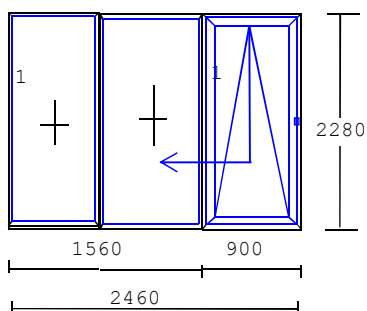

Cena s DPH

7 200 Kč

28

1 ks

Vchodové dveře, otevírání dovnitř!!

klika/klika + FAB

Barva: INT: Bílá / EXT: Bílá

Rozměr: 600 Šířka

1655 Výška

Cena s DPH

9 999 Kč

29

1 ks

Profil Salamander Streamline 76 - oblý

Barva: INT: Bílá / EXT: Tmavý dub

Sklo: **Pilkington 4/16/4/18/4 mm U=0,7 W/m²K**