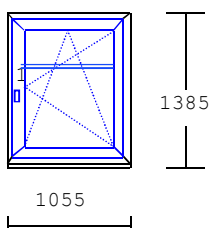

1 ks

EkoSun 70

Barva: INT: Bílá / EXT: Bílá

Rozměr: 1450 Šířka

1500 Výška

Cena s DPH 2 500 Kč

10

1 ks

EkoSun 70

Barva: INT: Bílá / EXT: Bílá

Rozměr: 405 Šířka

1170 Výška

Cena s DPH 2 000 Kč

16

1 ks

Profil EKO SUN 7 Sklodělicí příčka

Barva: INT: Bílá / EXT: Bílá

Rozměr: 1055 Šířka

1385 Výška

Cena s DPH 1 500 Kč

24

1 ks

Balkonové dveře, otevírání dovnitř!!

Barva: INT: Bílá / EXT: Bílá

AI práh

Rozměr: 600 Šířka

1655 Výška

Cena s DPH 1 500 Kč

Seznam oken na skladě:

Položka

Množství/Ks

Cena/Ks