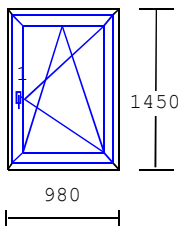

Seznam oken na skladě:

LD stav
okna · dveře · fasády

Položka	Množství/Ks		Cena/Ks	Celkově Kč
---------	-------------	--	---------	------------

1

1 ks

EkoSun 70

Barva: INT: Bílá / EXT: Bílá

Rozměr: 980 Šířka

1450 Výška

Cena s DPH

1 100 Kč

2

1 ks

Profil IDEAL 4000

Barva: INT: Bílá / EXT: Bílá

Rozměr: 492 Šířka

1394 Výška

Cena s DPH

800 Kč

3

1 ks

Profil EKOSUN 6

Barva: INT: Bílá / EXT: Ořech

Rozměr: 1130 Šířka

715 Výška

Cena s DPH

1 500 Kč

4

1 ks

Profil EKOSUN 6

Barva: INT: Bílá / EXT: Bílá

Rozměr: 1455 Šířka