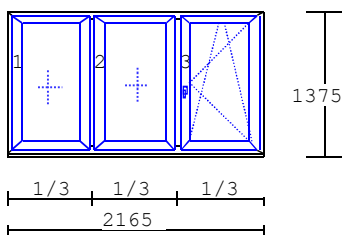

Rozměr: 1195 Šířka

1195 Výška

Cena s DPH

2 000 Kč

Seznam oken na skladě:

Položka	Množství/Ks	LD stav okna · dveře · fasády	Cena/Ks	Celkově Kč
---------	-------------	----------------------------------	---------	------------

7

1 ks

Profil EKO SUN 7

Barva: INT: Bílá / EXT: Bílá

Rozměr: 2165 Šířka

1375 Výška

Cena s DPH 2 000 Kč

9