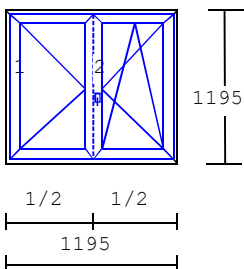

1 ks

Profil Salamander Streamline 76 - oblý

Barva: INT: Polární dub (SAL 43)

EXT: Dub vintage (SAL 41)

Rozměr: 1195 Šířka

1195 Výška

Cena s DPH

2 000 Kč