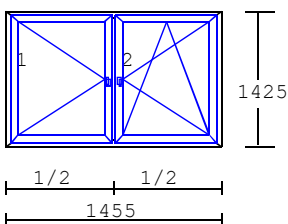

1450 Výška

Cena s DPH

1 100 Kč

2

1 ks

Profil IDEAL 4000

Barva: INT: Bílá / EXT: Bílá

Rozměr: 492 Šířka

1394 Výška

Cena s DPH

800 Kč

3

1 ks

Profil EKOSUN 6

Barva: INT: Bílá / EXT: Ořech

Rozměr: 1130 Šířka

715 Výška

Cena s DPH

1 500 Kč

4

1 ks

Profil EKOSUN 6

Barva: INT: Bílá / EXT: Bílá

Rozměr: 1455 Šířka

Rozměr: 1195 Šířka

1195 Výška

Cena s DPH

2 000 Kč

Seznam oken na skladě:

Položka	Množství/Ks	LD stav okna · dveře · fasády	Cena/Ks	Celkově Kč
---------	-------------	----------------------------------	---------	------------