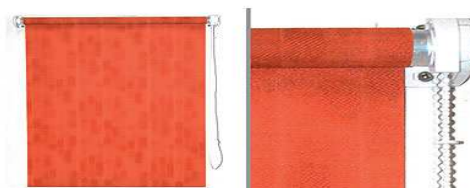

Barva: INT: Dub Miláno / EXT: Dub Miláno
klika/koule

BEZPEČNOSTNÍ VLOŽKA
OCELOVÁ ZÁRUBEŇ - HNĚDÁ
PRÁH
KUKÁTKO

Cena s DPH 6 500 Kč

59

Obložkové zárubně k interiérovým dveřím

BÍLÉ 80 cm LEVÉ 3 ks **Cena s DPH 1 000 Kč**

BÍLÉ 60 cm LEVÉ 2 ks **Cena s DPH 1 000 Kč**

TUNEL 100-120 BOROVICE BÍLÁ GREKO 70 CZ
1ks **Cena s DPH 1 000 Kč**

60

OCELOVÁ ZÁR. BÍLÁ DĚLENÁ 125-155/80P NA DVEŘE HERSE

1ks **Cena s DPH 2 380 Kč**

Roletky - Jazz Epert - volně vysící

2x - 540 x 1282 - Hnědá - látka hnědá 11013, L,P

Cena za 1ks 300,- Kč

Obrázek je pouze ilustrační

Optima - den a noc, hnědé - látka béžová č. 13701 Grace

455x1230 - 2x L

455x1230 - 2x P

Optima den a noc, hnědé - látka fialová č. 15706 Grace

465x1230 - 2x L

465x1230 - 2x P

Optima den a noc, hnědé - látka béžová č. 13701 Grace

715x103 - 1x P

Cena za 1ks 400,- Kč