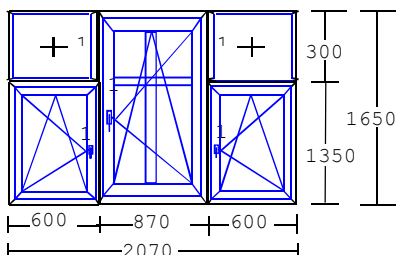

Madélko + protiprůvanová pojistka

Barva: INT: Bílá / EXT: Bílá

Rozměr: 770 Šířka

2300 Výška

Cena s DPH

1 500 Kč

Seznam oken na skladě:

Položka	Množství/Ks	Cena/Ks	Celkově Kč
---------	-------------	---------	------------

51 1 ks

Profil Salamander Streamline 76 - oblý

Barva: INT: Bílá / EXT: Bílá

Rozměr: 2070 Šířka

1650 Výška

Cena s DPH 1 500 Kč

FIX v křídle
sklodělicí sloupek

55 1 ks

Profil EkoSun 7

Barva: INT: Bílá / EXT: Tmavý dub

Rozměr: 1520 Šířka

1660 Výška

Cena s DPH 2 000 Kč

56 3 ks

Profil Salamander Streamline 76 - oblý

Barva: INT: Bílá / EXT: Bílá