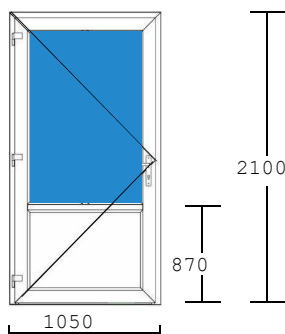

Seznam oken na skladě:

Položka

Množství/Ks

Cena/Ks

Celkově Kč

27

1 ks