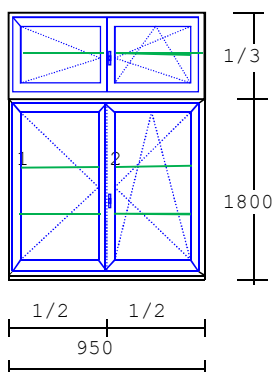

51 1 ks

Profil Salamander Streamline 76 - oblý

Barva: INT: Bílá / EXT: Bílá

Rozměr: 2070 Šířka

1650 Výška

Cena s DPH 1 500 Kč

FIX v křídle
sklodělicí sloupek

55 1 ks

Profil EkoSun 7

Barva: INT: Bílá / EXT: Tmavý dub

Rozměr: 1520 Šířka

1660 Výška

Cena s DPH 2 000 Kč

56 3 ks

Profil Salamander Streamline 76 - oblý

Barva: INT: Bílá / EXT: Bílá