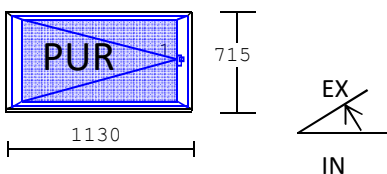

1450 Výška

Cena s DPH

1 100 Kč

2

1 ks

Profil IDEAL 4000

Barva: INT: Bílá / EXT: Bílá

Rozměr: 492 Šířka

1394 Výška

Cena s DPH

800 Kč

3

1 ks

Profil EKOSUN 6

Barva: INT: Bílá / EXT: Ořech

Rozměr: 1130 Šířka