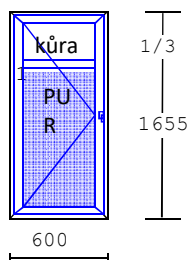

EkoSun 70

Barva: INT: Bílá / EXT: Bílá

Rozměr: 405 Šířka

1170 Výška

Cena s DPH 2 000 Kč

16

1 ks

Profil EKO SUN 7 Sklodělicí příčka

Barva: INT: Bílá / EXT: Bílá

Rozměr: 1055 Šířka

1385 Výška

Cena s DPH 1 500 Kč

24

1 ks

Balkonové dveře, otevírání dovnitř!!

Barva: INT: Bílá / EXT: Bílá

AI práh

Rozměr: 600 Šířka

1655 Výška

Cena s DPH 1 500 Kč

Seznam oken na skladě:

Položka

Množství/Ks

Cena/Ks