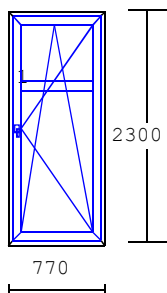

1655 Výška

Cena s DPH

9 999 Kč

29

1 ks

Profil Salamander Streamline 76 - oblý

Barva: INT: Bílá / EXT: Tmavý dub

Sklo: **Pilkington 4/16/4/18/4 mm U=0,7 W/m²K**

Connex

Rozměr: 2460 Šířka

2280 Výška

Cena s DPH

31 460 Kč

50

1 ks

Balkonové dveře, otevírání dovnitř

51 1 ks

Profil Salamander Streamline 76 - oblý

Barva: INT: Bílá / EXT: Bílá

Rozměr: 2070 Šířka

1650 Výška

Cena s DPH 1 500 Kč

FIX v křídle
sklodělicí sloupek

55 1 ks