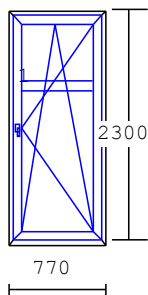

Profil Salamander Streamline 76 - oblý
Barva: INT: Bílá / EXT: Tmavý dub
Sklo: Pilkington 4/16/4/18/4 mm U=0,7 W/m²K , Conne
Rozměr: 2460 Šířka
2280 Výška **Cena s DPH 31 460 Kč**

50 1 ks