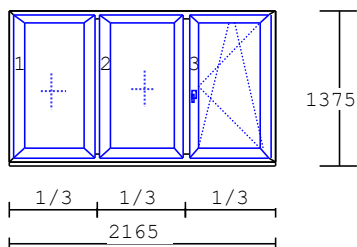

**REZERVACE**

Barva: INT: Bílá / EXT: Ořech

Rozměr: 1200 Šířka  
1200 Výška

**Cena s DPH 2 000 Kč**

6

1 ks

Profil Salamander Streamline 76 - oblý

Barva: INT: Polární dub (SAL 43)

EXT: Dub vintage (SAL 41)

Rozměr: 1195 Šířka  
1195 Výška

**Cena s DPH 2 000 Kč**

Seznam oken na skladě:

Položka	Množství/Ks	LD stav okna · dveře · fasády	Cena/Ks	Celkově Kč
---------	-------------	----------------------------------	---------	------------

7

1 ks

Profil EKO SUN 7

Barva: INT: Bílá / EXT: Bílá

Rozměr: 2165 Šířka

1375 Výška

**Cena s DPH 2 000 Kč**

8

1 ks

Vchodové dveře

DV 23

Barva: INT: Bílá / EXT: Bílá

Rozměr: 950 Šířka

2040 Výška

**Cena s DPH 6 050 Kč**

Pohled z interiéru, otevírání dovnitř