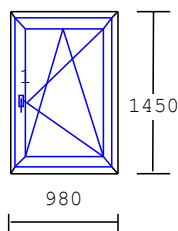

**Seznam oken na skladě:**

1

1 ks

EkoSun 70

Barva: INT: Bílá / EXT: Bílá

Rozměr: 980 Šířka  
1450 Výška

**Cena s DPH 1 100 Kč**

2

1 ks

Profil IDEAL 4000

Barva: INT: Bílá / EXT: Bílá

Rozměr: 492 Šířka  
1394 Výška

**Cena s DPH 800 Kč**

3

2 ks

Ekosun 6

**REZERVACE PRAVÉ**

1x Levé

Barva: INT: Bílá / EXT: Ořech

1x Pravé

Rozměr: 870 Šířka  
1130 Výška

**Cena s DPH 1 800 Kč**

4

1 ks

1 ks

Vchodové dveře

DV 23

Barva: INT: Bílá / EXT: Bílá

Rozměr: 950 Šířka

2040 Výška

**Cena s DPH 6 050 Kč**

Pohled z interiéru, otevírání dovnitř