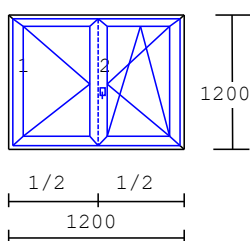

**REZERVACE PRAVÉ**

1x Levé

Barva: INT: Bílá / EXT: Ořech

1x Pravé

Rozměr: 870 Šířka  
1130 Výška

**Cena s DPH 1 800 Kč**

4

1 ks

Ekosun 6

**REZERVACE**

Barva: INT: Bílá / EXT: Bílá

Rozměr: 1500 Šířka  
1300 Výška

**Cena s DPH 3 500 Kč**

5

1 ks

Ekosun 70

**REZERVACE**

Barva: INT: Bílá / EXT: Ořech

Rozměr: 1200 Šířka  
1200 Výška

**Cena s DPH 2 000 Kč**

6

1 ks

Profil Salamander Streamline 76 - oblý

Barva: INT: Polární dub (SAL 43)

EXT: Dub vintage (SAL 41)

Rozměr: 1195 Šířka  
1195 Výška

**Cena s DPH 2 000 Kč**

Seznam oken na skladě:

Položka	Množství/Ks	LD stav okna · dveře · fasády	Cena/Ks	Celkově Kč
---------	-------------	----------------------------------	---------	------------