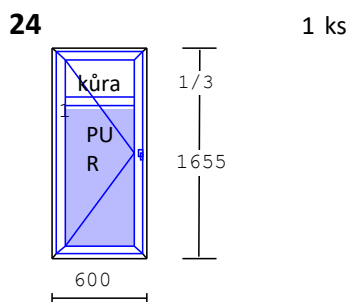

1 ks

Vchodové dveře

DV 23

Barva: INT: Bílá / EXT: Bílá

Rozměr: 950 Šířka

2040 Výška

**Cena s DPH 6 050 Kč**

Pohled z interiéru, otevírání dovnitř

Rozměr: 1520 Šířka  
1660 Výška

**Cena s DPH 2 000 Kč**

Profil Salamander Streamline 76 - oblý

Barva: INT: Bílá / EXT: Bílá

Rozměr: 950 Šířka  
1800 Výška

**Cena s DPH 2 000 Kč**

**TROJSKO  
MEZISKELNÍ MŘÍŽKA 18mm**

Balkonové dveře, otevírání dovnitř!!

Barva: INT: Bílá / EXT: Bílá

Rozměr: 600 Šířka  
1655 Výška

**Al práh**

**Cena s DPH 1 500 Kč**

Balkonové dveře, otevírání dovnitř!!

**Klika/Klika + FAB, AL Práh**

Barva: INT: Bílá / EXT: Ořech

Rozměr: Šířka  
Výška

**ORN Kúra**

**Cena s DPH 2 500 Kč**

Vchodové dveře, otevírání dovnitř!!

**klika/klika + FAB**

Barva: INT: Bílá / EXT: Bílá

Rozměr: 600 Šířka  
1655 Výška

**Cena s DPH 9 999 Kč**