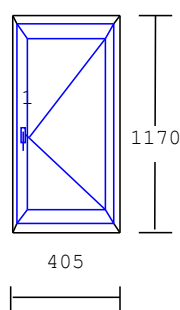

1 ks

Vchodové dveře

DV 23

Barva: INT: Bílá / EXT: Bílá

Rozměr: 950 Šířka

2040 Výška

**Cena s DPH 6 050 Kč**

Pohled z interiéru, otevírání dovnitř

klika/klika

9

1 ks

EkoSun 70

Barva: INT: Bílá / EXT: Bílá

Rozměr: 1450 Šířka

1500 Výška

**Cena s DPH 3 500 Kč**

10

1 ks

EkoSun 70

Barva: INT: Bílá / EXT: Bílá

Rozměr: 405 Šířka

1170 Výška

**Cena s DPH 2 000 Kč**

16

Rozměr: 1520 Šířka  
1660 Výška

**Cena s DPH 2 000 Kč**

Profil Salamander Streamline 76 - oblý

Barva: INT: Bílá / EXT: Bílá

Rozměr: 950 Šířka  
1800 Výška

**Cena s DPH 2 000 Kč**

**TROJSKO  
MEZISKELNÍ MŘÍŽKA 18mm**