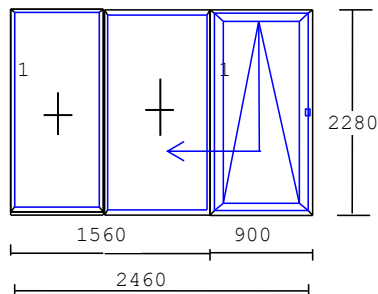

Rozměr: 1520 Šířka  
1660 Výška

**Cena s DPH 2 000 Kč**

Profil Salamander Streamline 76 - oblý

Barva: INT: Bílá / EXT: Bílá

Rozměr: 950 Šířka  
1800 Výška

**Cena s DPH 2 000 Kč**

**TROJSKO  
MEZISKELNÍ MŘÍŽKA 18mm**

Balkonové dveře, otevírání dovnitř!!

Barva: INT: Bílá / EXT: Bílá

Rozměr: 600 Šířka  
1655 Výška

**Al práh**

**Cena s DPH 1 500 Kč**

Balkonové dveře, otevírání dovnitř!!

**Klika/Klika + FAB, AL Práh**

Barva: INT: Bílá / EXT: Ořech

Rozměr: Šířka  
Výška

**ORN Kúra**

**Cena s DPH 2 500 Kč**

Vchodové dveře, otevírání dovnitř!!

**klika/klika + FAB**

Barva: INT: Bílá / EXT: Bílá

Rozměr: 600 Šířka  
1655 Výška

**Cena s DPH 9 999 Kč**

**Seznam oken na skladě:**

Položka	Množství/Ks	LD stav okna · dveře · fasády	Cena/Ks	Celkově Kč
---------	-------------	----------------------------------	---------	------------

29 1 ks

Profil Salamander Streamline 76 - oblý  
 Barva: INT: Bílá / EXT: Tmavý dub  
 Sklo: Pilkington 4/16/4/18/4 mm U=0,7 W/m<sup>2</sup>K , Conne  
 Rozměr: 2460 Šířka  
 2280 Výška **Cena s DPH 31 460 Kč**