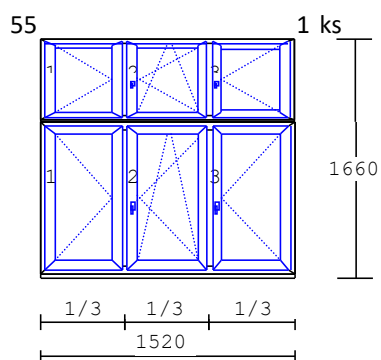

Seznam oken na skladě:

Položka	Množství/Ks	LD stav okna · dveře · fasády	Cena/Ks	Celkově Kč

Profil EkoSun 7

Barva: INT: Bílá / EXT: Tmavý dub

Rozměr: 1520 Šířka
1660 Výška

Cena s DPH 2 000 Kč