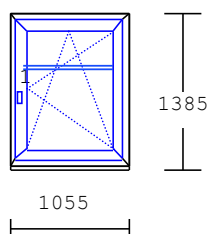

1 ks

Vchodové dveře

DV 23

Barva: INT: Bílá / EXT: Bílá

Rozměr: 950 Šířka

2040 Výška

**Cena s DPH 6 050 Kč**

Pohled z interiéru, otevírání dovnitř

10

1 ks

EkoSun 70

Barva: INT: Bílá / EXT: Bílá

Rozměr: 405 Šířka

1170 Výška

**Cena s DPH 2 000 Kč**

16

1 ks

Profil EKO SUN 7

Sklořící příčka

Barva: INT: Bílá / EXT: Bílá

Rozměr: 1055 Šířka

1385 Výška

**Cena s DPH 1 500 Kč**

Rozměr: 1520 Šířka  
1660 Výška

**Cena s DPH 2 000 Kč**

Profil Salamander Streamline 76 - oblý

Barva: INT: Bílá / EXT: Bílá

Rozměr: 950 Šířka  
1800 Výška

**Cena s DPH 2 000 Kč**

**TROJSKO  
MEZISKELNÍ MŘÍŽKA 18mm**