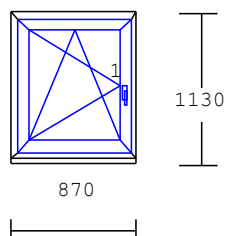

1 ks

Profil IDEAL 4000

Barva: INT: Bílá / EXT: Bílá

Rozměr: 492 Šířka  
1394 Výška

**Cena s DPH 800 Kč**

3

2 ks

Ekosun 6

**REZERVACE PRAVÉ**

1x Levé

Barva: INT: Bílá / EXT: Ořech

1x Pravé

Rozměr: 870 Šířka  
1130 Výška

**Cena s DPH 1 800 Kč**

4

1 ks

Ekosun 6

**REZERVACE**

Barva: INT: Bílá / EXT: Bílá

Rozměr: 1500 Šířka  
1300 Výška

**Cena s DPH 3 500 Kč**

5

1 ks

Ekosun 70

1 ks

Vchodové dveře

DV 23

Barva: INT: Bílá / EXT: Bílá

Rozměr: 950 Šířka

2040 Výška

**Cena s DPH 6 050 Kč**

Pohled z interiéru, otevírání dovnitř