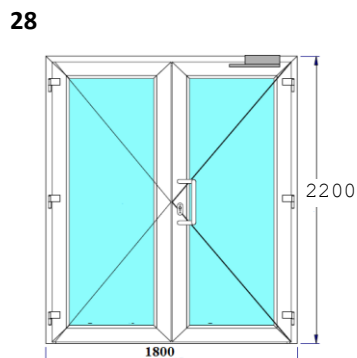

1 ks

Vchodové dveře

DV 23

Barva: INT: Bílá / EXT: Bílá

Rozměr: 950 Šířka

2040 Výška

**Cena s DPH 6 050 Kč**

Pohled z interiéru, otevírání dovnitř

Rozměr: 1520 Šířka  
1660 Výška

**Cena s DPH 2 000 Kč**

Profil Salamander Streamline 76 - oblý

Barva: INT: Bílá / EXT: Bílá

Rozměr: 950 Šířka  
1800 Výška

**Cena s DPH 2 000 Kč**

**TROJSKO  
MEZISKELNÍ MŘÍŽKA 18mm**

Balkonové dveře, otevírání dovnitř!!

Barva: INT: Bílá / EXT: Bílá

Rozměr: 600 Šířka  
1655 Výška

**Al práh**

**Cena s DPH 1 500 Kč**

Balkonové dveře, otevírání dovnitř!!

**Klika/Klika + FAB, AL Práh**

Barva: INT: Bílá / EXT: Ořech

Rozměr: Šířka  
Výška

**ORN Kúra**

**Cena s DPH 2 500 Kč**

Vchodové dveře, otevírání dovnitř!!

**klika/klika + FAB**

Barva: INT: Bílá / EXT: Bílá

Rozměr: 600 Šířka  
1655 Výška

**Cena s DPH 9 999 Kč**