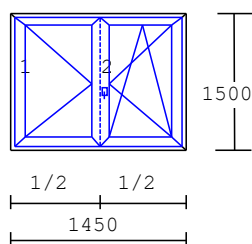

7

1 ks

Profil EKO SUN 7

Barva: INT: Bílá / EXT: Bílá

Rozměr: 2165 Šířka

1375 Výška

**Cena s DPH 2 000 Kč**

8

1 ks

Vchodové dveře

DV 23

Barva: INT: Bílá / EXT: Bílá

Rozměr: 950 Šířka

2040 Výška

**Cena s DPH 6 050 Kč**

Pohled z interiéru, otevírání dovnitř

klika/klika

9

1 ks

EkoSun 70

Barva: INT: Bílá / EXT: Bílá

Rozměr: 1450 Šířka

1500 Výška

**Cena s DPH 3 500 Kč**

Rozměr: 1520 Šířka  
1660 Výška

**Cena s DPH 2 000 Kč**

Profil Salamander Streamline 76 - oblý

Barva: INT: Bílá / EXT: Bílá

Rozměr: 950 Šířka  
1800 Výška

**Cena s DPH 2 000 Kč**

**TROJSKO  
MEZISKELNÍ MŘÍŽKA 18mm**