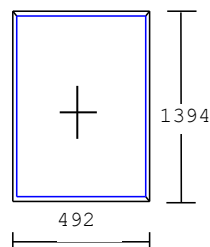

**Seznam oken na skladě:**

1

1 ks

EkoSun 70

Barva: INT: Bílá / EXT: Bílá

Rozměr: 980 Šířka  
1450 Výška

**Cena s DPH 1 100 Kč**

2

1 ks

Profil IDEAL 4000

Barva: INT: Bílá / EXT: Bílá

Rozměr: 492 Šířka  
1394 Výška

**Cena s DPH 800 Kč**

3

2 ks

Ekosun 6

**REZERVACE PRAVÉ**

1x Levé

Barva: INT: Bílá / EXT: Ořech

1x Pravé

Rozměr: 870 Šířka  
1130 Výška

**Cena s DPH 1 800 Kč**

4

1 ks

1 ks

Vchodové dveře

DV 23

Barva: INT: Bílá / EXT: Bílá

Rozměr: 950 Šířka

2040 Výška

**Cena s DPH 6 050 Kč**

Pohled z interiéru, otevírání dovnitř