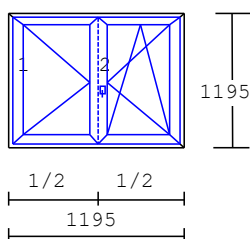

**REZERVACE PRAVÉ**

1x Levé

Barva: INT: Bílá / EXT: Ořech

1x Pravé

Rozměr: 870 Šířka  
1130 Výška

**Cena s DPH 1 800 Kč**

4

1 ks

Ekosun 6

**REZERVACE**

Barva: INT: Bílá / EXT: Bílá

Rozměr: 1500 Šířka  
1300 Výška

**Cena s DPH 3 500 Kč**

5

1 ks

Ekosun 70

**REZERVACE**

Barva: INT: Bílá / EXT: Ořech

Rozměr: 1200 Šířka  
1200 Výška

**Cena s DPH 2 000 Kč**

6

1 ks

Profil Salamander Streamline 76 - oblý

Barva: INT: Polární dub (SAL 43)

EXT: Dub vintage (SAL 41)

Rozměr: 1195 Šířka  
1195 Výška

**Cena s DPH 2 000 Kč**

Seznam oken na skladě:

Položka	Množství/Ks	LD stav okna · dveře · fasády	Cena/Ks	Celkově Kč
---------	-------------	----------------------------------	---------	------------