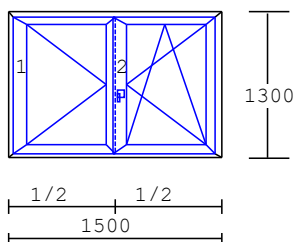

1 ks

Profil IDEAL 4000

Barva: INT: Bílá / EXT: Bílá

Rozměr: 492 Šířka  
1394 Výška

**Cena s DPH 800 Kč**

3

2 ks

Ekosun 6

**REZERVACE PRAVÉ**

1x Levé

Barva: INT: Bílá / EXT: Ořech

1x Pravé

Rozměr: 870 Šířka  
1130 Výška

**Cena s DPH 1 800 Kč**

4

1 ks

Ekosun 6

**REZERVACE**

Barva: INT: Bílá / EXT: Bílá

Rozměr: 1500 Šířka  
1300 Výška

**Cena s DPH 3 500 Kč**

5

1 ks

Ekosun 70

**REZERVACE**

Barva: INT: Bílá / EXT: Ořech

Rozměr: 1200 Šířka  
1200 Výška

**Cena s DPH 2 000 Kč**

6

1 ks

Profil Salamander Streamline 76 - oblý

Barva: INT: Polární dub (SAL 43)