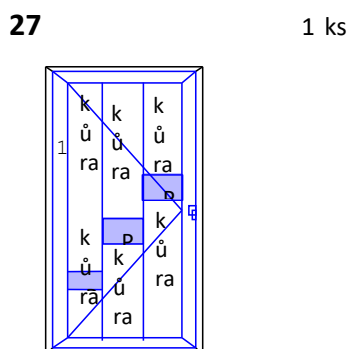

Rozměr: 1520 Šířka  
1660 Výška

**Cena s DPH 2 000 Kč**

Profil Salamander Streamline 76 - oblý

Barva: INT: Bílá / EXT: Bílá

Rozměr: 950 Šířka  
1800 Výška

**Cena s DPH 2 000 Kč**

**TROJSKO  
MEZISKELNÍ MŘÍŽKA 18mm**

Balkonové dveře, otevírání dovnitř!!

Barva: INT: Bílá / EXT: Bílá

Rozměr: 600 Šířka  
1655 Výška

**Al práh**

**Cena s DPH 1 500 Kč**

Balkonové dveře, otevírání dovnitř!!

**Klika/Klika + FAB, AL Práh**

Barva: INT: Bílá / EXT: Ořech

Rozměr: Šířka  
Výška

**ORN Kúra**

**Cena s DPH 2 500 Kč**

Vchodové dveře, otevírání dovnitř!!

**klika/klika + FAB**

Barva: INT: Bílá / EXT: Bílá

Rozměr: 600 Šířka  
1655 Výška

**Cena s DPH 9 999 Kč**