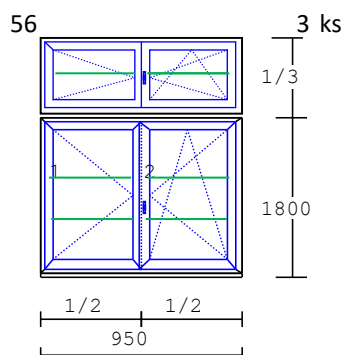

1 ks

Vchodové dveře

DV 23

Barva: INT: Bílá / EXT: Bílá

Rozměr: 950 Šířka

2040 Výška

**Cena s DPH 6 050 Kč**

Pohled z interiéru, otevírání dovnitř

1 ks

Profil EKO SUN 7

Sklořící příčka

Barva: INT: Bílá / EXT: Bílá

Rozměr: 1055 Šířka

1385 Výška

**Cena s DPH 1 500 Kč**

Rozměr: 1520 Šířka  
1660 Výška

**Cena s DPH 2 000 Kč**

Profil Salamander Streamline 76 - oblý

Barva: INT: Bílá / EXT: Bílá

Rozměr: 950 Šířka  
1800 Výška

**Cena s DPH 2 000 Kč**

**TROJSKO  
MEZISKELNÍ MŘÍŽKA 18mm**