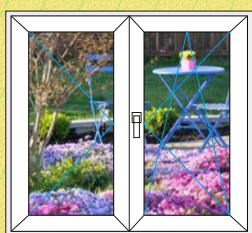

LD stav

okna · dveře

rozměr (cm)	běžná cena (Kč b. DPH)	sleva 50 % (Kč b. DPH)
180 x 140	11398	5699

rozměr (cm)	běžná cena (Kč b. DPH)	sleva 50 % (Kč b. DPH)
120 x 120	7118	3559

rozměr (cm)	běžná cena (Kč b. DPH)	sleva 50 % (Kč b. DPH)
70 x 80	3346	1673

Uvedené ceny platí pro akční profily v bílé barvě s dvojsklem. Ceny nezahrnují DPH.

PLZEŇ Slovanská 1025/141
Tel.: 377 220 385 Mobil: 775 760 536, 774 904 508
plzen@LDSTAV.cz

KLATOVY Vančurova 52
Mobil: 774 904 221, 778 531 404,
klatovy@LDSTAV.cz

MARIÁNSKÉ LÁZNE Nádražní nám. 299
Mobil: 778 531 405,
marianskelazne@LDSTAV.cz

SUŠICE Havlíčkova 103 (proti hlavní poště)
Mobil: 778 531 402,
susice@LDSTAV.cz

On-line
KALKULACE
oken a dveří

www.LDSTAV.cz

info@LDSTAV.cz